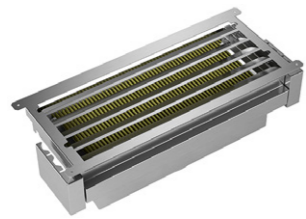

cleanAir Plus-modul for ventilatorer innbygget i veggskap

LZ11XC16 4 699 kr*

- Estimert levetid: 12 måneder
- Redusering av matos: ~95 %
- Anti-Fish-behandling
- Anti-Pollen, pollenredusering: ~99 %
- Montering øverst i veggskap
- Inneholder modul med panel og uttrekkbar luke for enkelt filterbytte, cleanAir Plus-filter, fleksibel slange og 2 slangeklemmer