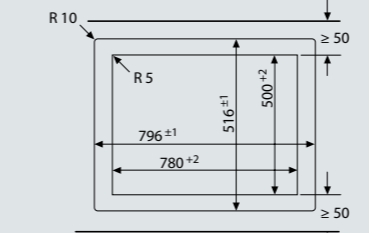

inductionAir Plus.

inductionAir Plus gir størst mulig fleksibilitet i kjøkkenplanleggingen. Induksjonstoppene med integrerte ventilatorer er enkle å installere, tar ikke mye plass og fungerer både for resirkulasjon og fraluft. Innovativ design og funksjon på sitt beste.

ED807HQ26E planoDesign
EX800NX68E planoDesign
EX80BNX68E planoDesign

Se målskisser for utfresing.

Enkel installasjon i et standard 80 cm bredt skap, bare den øverste skuffen forsvinner.