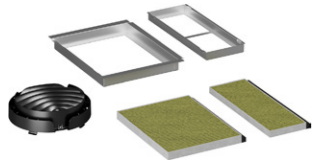

### cleanAir Plus komplett kullfiltersett

**LZ11KKI16** installasjon med skorstein 2 699 kr\*

**LZ11KKV16** installasjon uten skorstein 1 599 kr\*