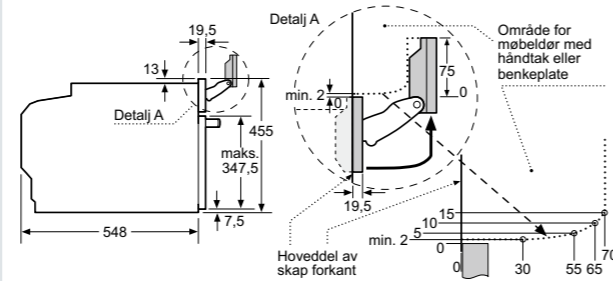

Kompaktovner med damp

Pass på at det er plass til at panelet åpnes, gjelder alle ovnsmodeller med damp – addedSteam og fullSteam.