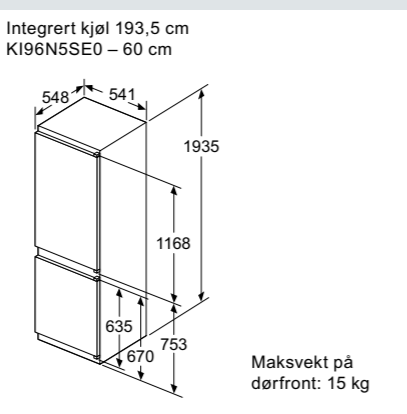

(Mål i mm)

Integrert oppvaskmaskin 60 cm

Integrert oppvaskmaskin 45 cm

Integrerte kjøleprodukter

For andre dimensjoner se [siemens-home.bsh-group.com/no](http://siemens-home.bsh-group.com/no)

Integrerte vaskemaskin