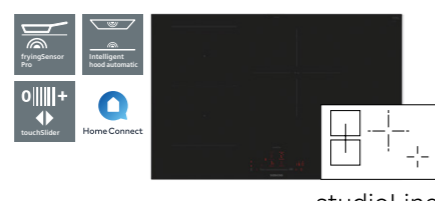

iQ500

studioLine

ED877HSC1X 80 cm 25 999 kr*

- blackSteel liste, betjening med touchSlider
- 4 induksjonssoner, hvorav 1 combiZone, sone cm: 38 x 21 / 28 / 14,5
- **fryingSensor Pro** – stekesensor med 11 temperaturer, 70°C–220°C
- **cookConnect & Intelligent hood automatic** – betjen viften direkte fra platetoppen eller la den tilpasse seg automatisk
- Timer med utkoblingsfunksjon for alle kokesoner
- reStart/quickStart/powerBoost/Pause/panBoost