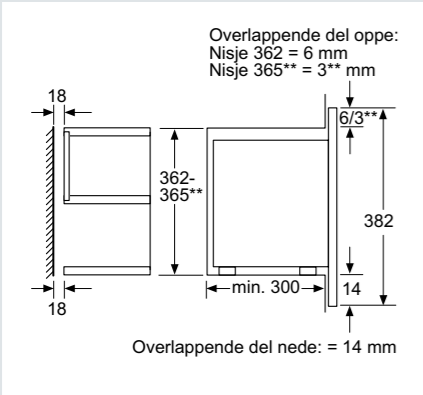

(Mål i mm)

**Mikrobølgeovner iQ500**

**Espressomaskin for innbygging**

**Induksjonstopp**

Bredd 60 cm og 70 cm

Bredd 80 cm

Bredd 90 cm

Ventilatorer – alle målskisser finnes på [siemens-home.bsh-group.com/no](http://siemens-home.bsh-group.com/no)