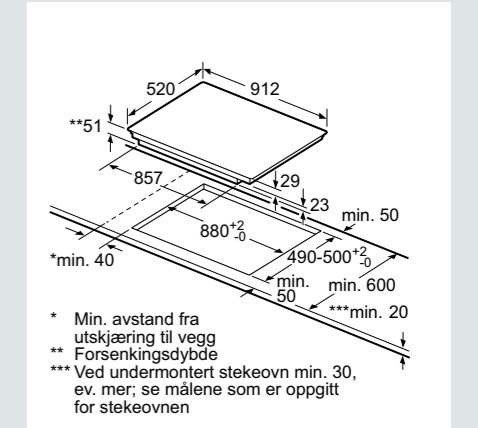

(Mål i mm)

**Mikrobølgeovner iQ500**

**Espressomaskin for innbygging**

**Induksjonstopp**

Bredd 60 cm og 70 cm

Bredd 80 cm

Bredd 90 cm

Ventilatorer – alle målskisser finnes på [siemens-home.bsh-group.com/no](http://siemens-home.bsh-group.com/no)