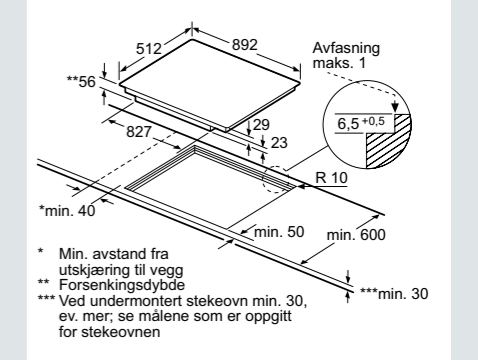

(Mål i mm)

**Mikrobølgeovner iQ500**

**Espressomaskin for innbygging**

**Induksjonstopp**

Bredd 60 cm og 70 cm

Bredd 80 cm

Bredd 90 cm

Ventilatorer – alle målskisser finnes på [siemens-home.bsh-group.com/no](http://siemens-home.bsh-group.com/no)