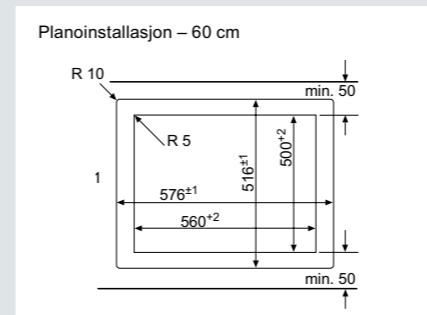

(Mål i mm)

**Mikrobølgeovner iQ500**

**Espressomaskin for innbygging**

**Induksjonstopp**

Bredd 60 cm og 70 cm

Bredd 80 cm

Bredd 90 cm

Ventilatorer – alle målskisser finnes på [siemens-home.bsh-group.com/no](http://siemens-home.bsh-group.com/no)