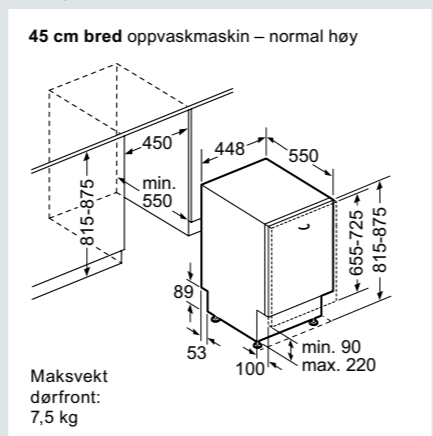

Integrert oppvaskmaskin 45 cm