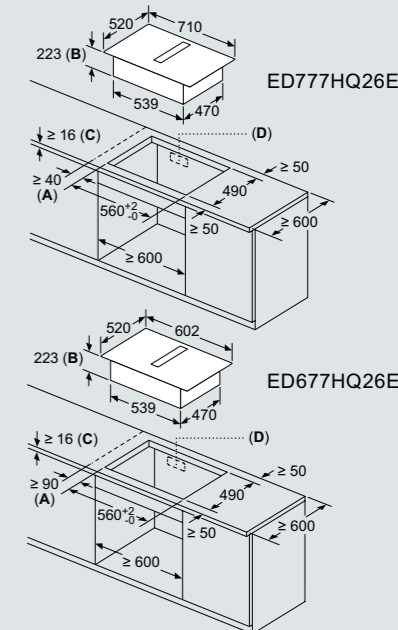

ED777HQ26E, 70 cm
ED677HQ26E, 60 cm

Enkel installasjon i et standard 80 cm bredt skap, bare den øverste skuffen forsvinner. Kan også monteres i 60 cm brede skap.

- A Min. avstand fra utskjæring til vegg
- B Forsenkingsdybde
- C Benkeplaten som platetoppen skal bygges inn i, må tåle en belastning på ca. 60 kg, om nødvendig ved hjelp av en egnet underkonstruksjon.
- D Det må lages en utskjæring for ledningene i bakstykke. Nøyaktig størrelse og plassering står i den spesifikke tegningen.