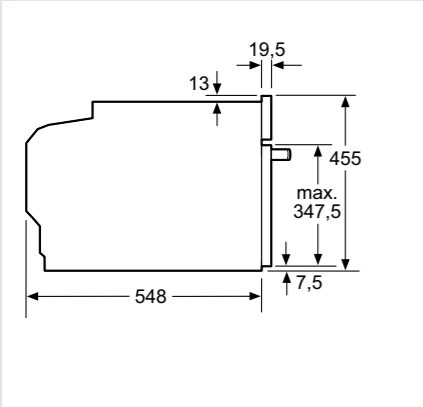

Kompaktovner iQ700