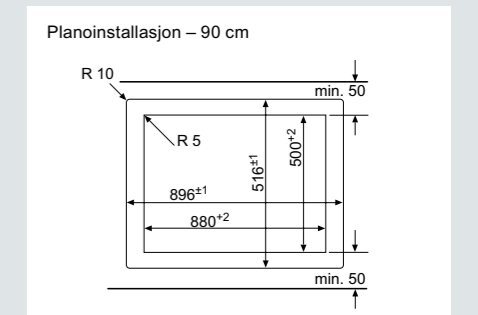

(Mål i mm)

**Mikrobølgeovner iQ500**

**Espressomaskin for innbygging**

**Induksjonstopp**

Bredd 60 cm og 70 cm

Bredd 80 cm

Bredd 90 cm

Ventilatorer – alle målskisser finnes på [siemens-home.bsh-group.com/no](http://siemens-home.bsh-group.com/no)