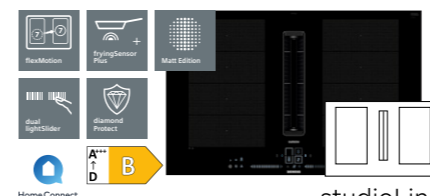

Induksjonsplatetopp med integrert ventilator
iQ700