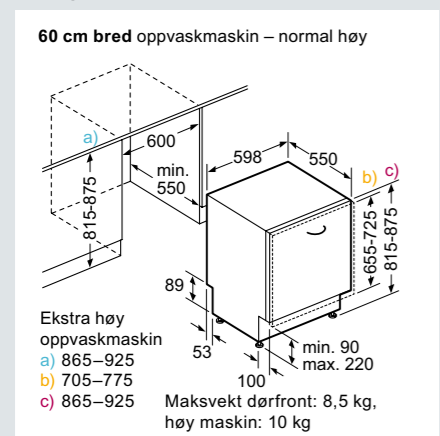

Integrert oppvaskmaskin 60 cm