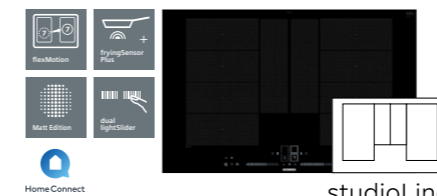

Vær like fleksibel som livet er omvekslende.

flexInduction med fullFlex iQ700

EX877NYV6E 80 cm, blackSteel liste **34 999 kr***
EX807NYV6E 80 cm, planoDesign **34 999 kr***
Matt Edition:
EX87BNYV6E 80 cm, blackSteel liste **35 999 kr***

- Betjening med Dual lightSlider, blå
- 4 induksjonssoner, hvorav 2 utvidbare flexInduction-soner – flexInduction Plus, sone cm: 40 x 23 / 40 x 23
- **flexMotion** – gjør det mulig å flytte fritt rundt på kokekaret
- **fryingSensor Plus** – stekesensor med 5 temperaturer
- **powerMove Plus** – automatisk varmeregulering i tre trinn
- **cookConnect** – gjør det mulig å styre ventilator fra platetoppen

Fugesett til plano platetopp: Q8CNP0010