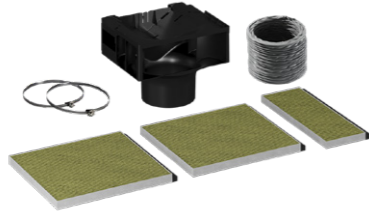

cleanAir Plus for vinklede ventilatorer med kanal, iQ500/iQ700 studioLine

LZ11BK16 2 499 kr*

- cleanAir Plus startsett
- Estimert levetid: 12 måneder
- Redusering av matos: > 90 %
- Inneholder to cleanAir Plus filter, fleksibel slange og installasjonsmateriale