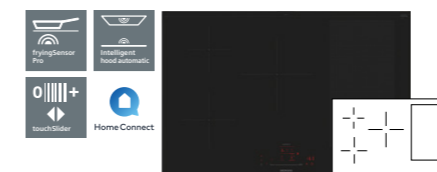

flexInduction iQ700

EX877HVC1E 80 cm **30 999 kr***

- blackSteel liste, betjening med touchSlider
- 5 induksjonssoner, hvorav 1 flexInduction-sone, sone cm: 18 / 14,5 / 24 / 40 x 21
- **fryingSensor Pro** – stekesensor med 11 temperaturer, 70°C–220°C
- **Intelligent flexZones** – automatisk justering av kokesonene
- **cookConnect & Intelligent hood automatic** – betjen viften direkte fra platetoppen eller la den tilpasse seg automatisk
- Timer med utkoblingsfunksjon
- reStart/quickStart/powerBoost/Pause/panBoost