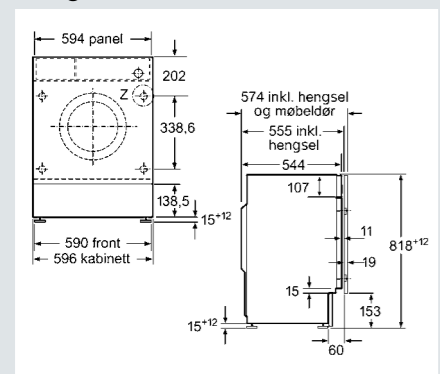

(Mål i mm)

Integrert oppvaskmaskin 60 cm

Integrert oppvaskmaskin 45 cm

Integrerte kjøleprodukter

For andre dimensjoner se [siemens-home.bsh-group.com/no](http://siemens-home.bsh-group.com/no)

Integrerte vaskemaskin