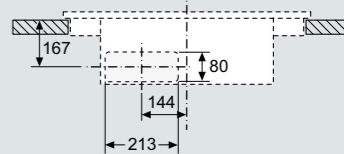

Sett forfra

A Tilkoblet direkte på baksiden

Sett forfra – møbelutskjæring for omluft uten kanal

(Mål i mm)