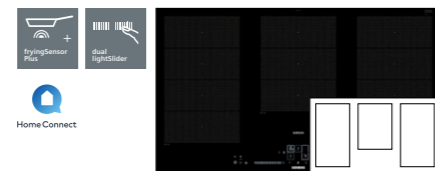

flexInduction iQ700

EX907NXV6E 90 cm, planoDesign **37 999 kr***

- Betjening med Dual lightSlider, blå
- 5 induksjonssoner, hvorav 3 flexInduction-soner, sone cm: 40 x 24 / 40 x 24 / 30 x 24
- **fryingSensor Plus** – stekesensor med 5 temperaturinnstillinger
- **powerMove Plus** – automatisk varmeregulering i 3 trinn
- **cookConnect** – gjør det mulig å styre ventilator fra platetoppen
- Timer med utkoblingsfunksjon for alle kokesoner
- reStart/quickStart/powerBoost

Fugesett til plano platetopp: Q8CNP0010