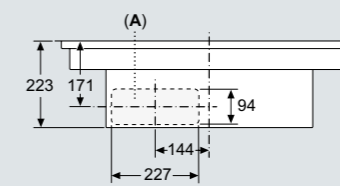

Sett forfra