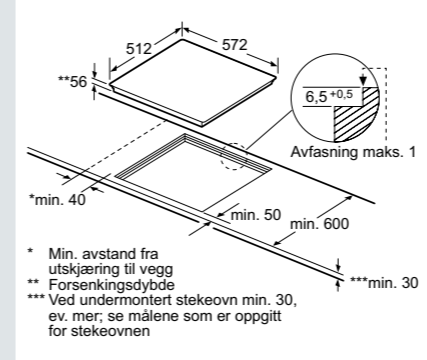

(Mål i mm)

**Mikrobølgeovner iQ500**

**Espressomaskin for innbygging**

**Induksjonstopp**

Bredd 60 cm og 70 cm

Bredd 80 cm

Bredd 90 cm

Ventilatorer – alle målskisser finnes på [siemens-home.bsh-group.com/no](http://siemens-home.bsh-group.com/no)