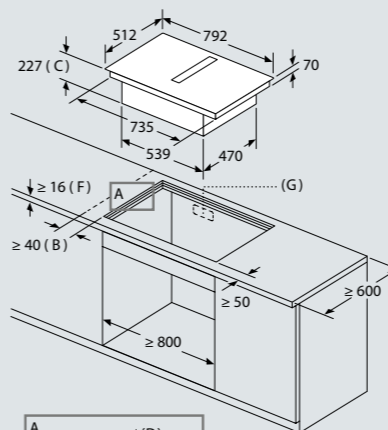

- B Min. avstand fra utskjæring til vegg
- C Forsenkingsdybde
- D Avfasning max. 1
- E 6,5 +0,5
- F Benkeplaten som platetoppen skal bygges inn i, må tåle en belastning på ca. 60 kg, om nødvendig ved hjelp av en egnet underkonstruksjon.
- G Det må lages en utskjæring for ledningene i bakstykke. Nøyaktig størrelse og plassering står i den spesifikke tegningen.

For mer informasjon om ventilatorer og tilbehør, se vår brosjyre på hjemmesiden.

ED877HQ26E, ED877BS16E,
EX870NX68E, EX87BNX68E

Enkel installasjon i et standard 60-80 cm bredt skap, bare den øverste skuffen forsvinner.

- A Min. avstand fra utskjæring til vegg
- B Forsenkingsdybde
- C Benkeplaten som platetoppen skal bygges inn i, må tåle en belastning på ca. 60 kg, om nødvendig ved hjelp av en egnet underkonstruksjon.
- D Det må lages en utskjæring for ledningene i bakstykke. Nøyaktig størrelse og plassering står i den spesifikke tegningen.
- E Alle modeller med 80 cm bredde kan installeres i skap med 60 cm bredde ved at sidepanelene tilpasses.