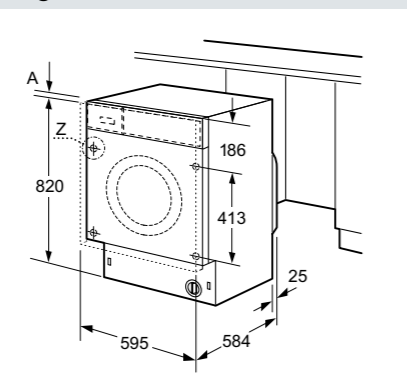

Integrert vask/tørk

Ventilatorer og induksjonstopp med integrert ventilator

For mer info om induksjonstopp med integrert ventilator, se side 43-45 og nettsiden.

Alle målskisser finnes på siemens-home.bsh-group.com/no

(Mål i mm)

inductionAir Plus.

inductionAir Plus gir størst mulig fleksibilitet i kjøkkenplanleggingen. Induksjonstoppene med integrerte ventilatorer er enkle å installere, tar ikke mye plass og fungerer både for resirkulasjon og fraluft. Innovativ design og funksjon på sitt beste.

ED807HQ26E planoDesign
EX800NX68E planoDesign
EX80BNX68E planoDesign

Se målskisser for utfresing.

Enkel installasjon i et standard 80 cm bredt skap, bare den øverste skuffen forsvinner.