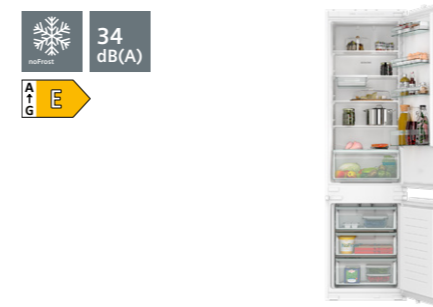

iQ100

KI96N5E0 193,5 cm **22 999 kr***

- Forsterkede glidebeslag for møbeldør
- Effektiv LED-belysning i kjøleskap
- Elektronisk temperaturstyring via LED-panel
- 1 Fresh-skuff
- Frysedel med **noFrost**
- Volum kjøledel: 215 l, frys: 75 l
- Energiklasse: E (skala A–G), 231 kWh/år
- **Se målskisse for dørmål**