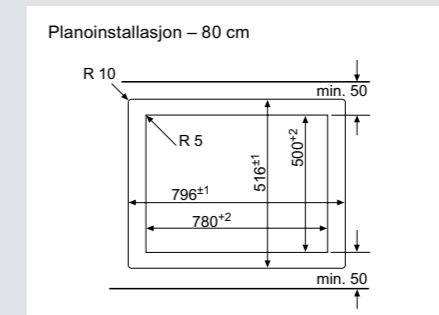

(Mål i mm)

**Mikrobølgeovner iQ500**

**Espressomaskin for innbygging**

**Induksjonstopp**

Bredd 60 cm og 70 cm

Bredd 80 cm

Bredd 90 cm

Ventilatorer – alle målskisser finnes på [siemens-home.bsh-group.com/no](http://siemens-home.bsh-group.com/no)