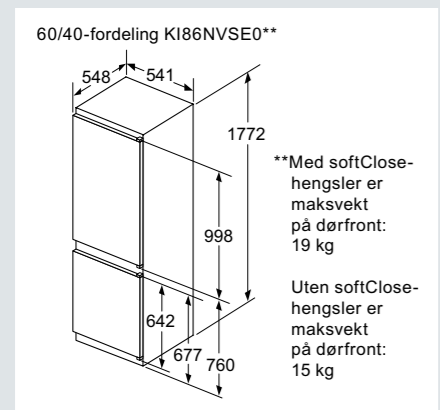

(Mål i mm)

Integrert oppvaskmaskin 60 cm

Integrert oppvaskmaskin 45 cm

Integrerte kjøleprodukter

For andre dimensjoner se [siemens-home.bsh-group.com/no](http://siemens-home.bsh-group.com/no)

Integrerte vaskemaskin