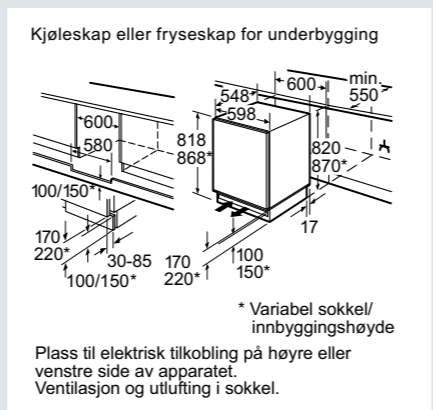

Integrerte kjøleprodukter

For andre dimensjoner se siemens-home.bsh-group.com/no