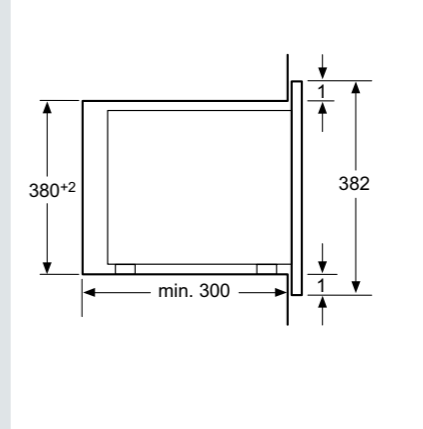

(Mål i mm)

**Mikrobølgeovner iQ500**

**Espressomaskin for innbygging**

**Induksjonstopp**

Bredd 60 cm og 70 cm

Bredd 80 cm

Bredd 90 cm

Ventilatorer – alle målskisser finnes på [siemens-home.bsh-group.com/no](http://siemens-home.bsh-group.com/no)