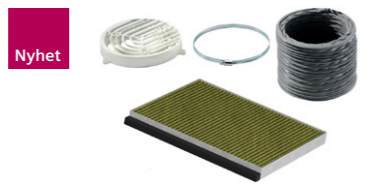

Long-life cleanAir resirkuleringssett

LZ11BJ16 859 kr*

- Passer til integrert design ventilator
- Anti-Fish-behandling
- Anti-Pollen, pollenredusering: ~99 %
- Levetiden forlenges med opptil 4 ganger gjennom oppfriskning i ovnen
- Inneholder 1 Long-life cleanAir kullfilter, fleksibel slange, klemme og monteringsmateriale