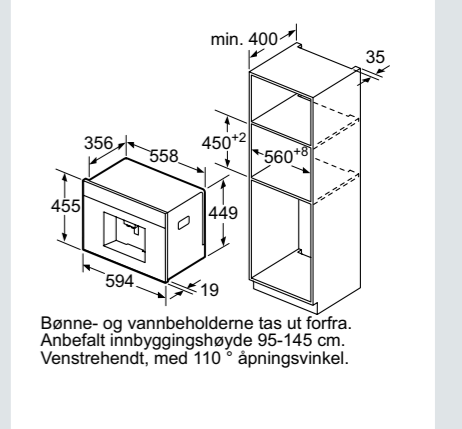

(Mål i mm)

**Mikrobølgeovner iQ500**

**Espressomaskin for innbygging**

**Induksjonstopp**

Bredd 60 cm og 70 cm

Bredd 80 cm

Bredd 90 cm

Ventilatorer – alle målskisser finnes på [siemens-home.bsh-group.com/no](http://siemens-home.bsh-group.com/no)