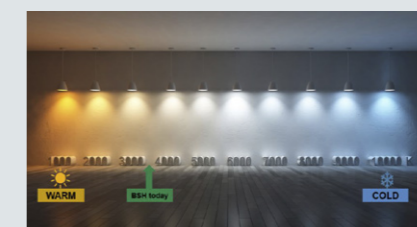

iQ700

studioLine

LD98WMM66 90 cm 45 999 kr*
LD98WMM65 90 cm, planoDesign 45 999 kr*
LD88WMM66 80 cm 43 999 kr*
LD88WMM65 80 cm, planoDesign 43 999 kr*

- Kapasitet intensiv: 833 m³/h
- Lydnivå min/max hastighet: 39/62 dB
- Betjenes med touchControl
- **Guided Air** – optimal luftrensing, uavhengig av gryte høyde og gryteposisjon
- **climateControl sensor** – tilpasser automatisk hastigheten etter matosmengde
- emotionLight Pro – velg bakgrunnsfarge etter ditt ønske
- **cookConnect** – gjør det mulig å styre ventilator fra platetoppen
- Fleksibel installasjon som gjør at du kan ha en skuff rett under benkeplaten
- Energiklasse: A (skala A+++ til D)
- Perfekt designmatch til:
  90 cm: EX977NVV6E
  90 cm plano: EX907NXV6E
  80 cm: EX877NYV6E
  80 cm plano: EX807NYV6E

cleanAir Plus komplett kullfiltersett:
90 cm: LZ21WWI17, 80 cm: LZ21WWI16

Monteringssett for sømløs installasjon i benkeplaten:
90 cm: LZ29WWY12, 80 cm: LZ28WWY12

Tilbehør utluftsdrift:

Fleksibel kanal i aluminium: LZ31XXX11
90° bøyd adapter flat/rund i metal:
LZ31WWX11

Mer om installasjon og tilbehør på side 44–45. Se også infofilmen, rett telefonens kamera mot QR-koden.

Justerbar lystemperatur.

Justerbar lystemperatur – varmt eller kaldt lys – gjør det mulig å justere lyset på ventilatoren slik at den matcher kjøkkenets øvrige belysning.