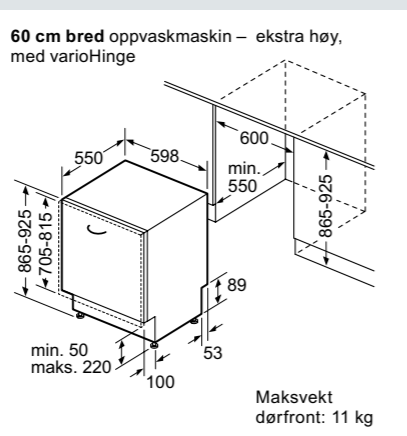

Integrert oppvaskmaskin 60 cm