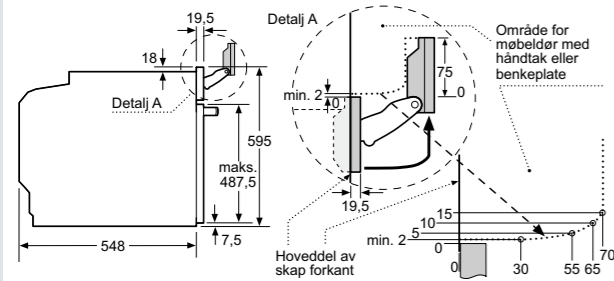

Innbyggingsovner med damp

Pass på at det er plass til at panelet åpnes, gjelder alle ovnsmodeller med damp – addedSteam og fullSteam.