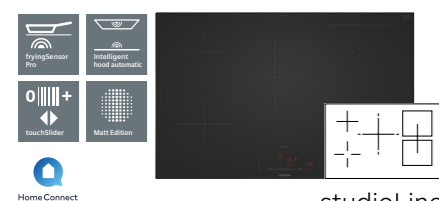

**combiInduction
iQ500**

studioLine

ED87BHC1E 80 cm, Matt Edition 30 999 kr*

- blackSteel liste, betjening med touchSlider
- 5 induksjonssoner, hvorav 1 combiZone, sone cm: 38 x 21 / 24 / 18 / 14,5
- **fryingSensor Pro** – stekesensor med 11 temperaturer, 70°C–220°C
- **cookConnect & Intelligent hood automatic** – betjen viften direkte fra platetoppen eller la den tilpasse seg automatisk
- Timer med utkoblingsfunksjon for alle kokesoner
- reStart/quickStart/powerBoost/Pause/panBoost