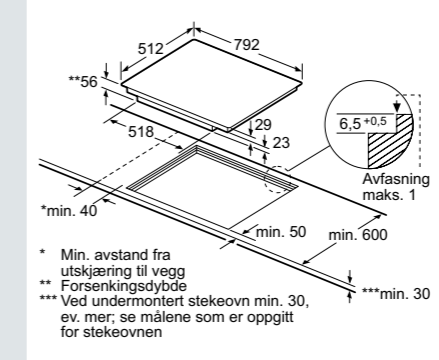

(Mål i mm)

**Mikrobølgeovner iQ500**

**Espressomaskin for innbygging**

**Induksjonstopp**

Bredd 60 cm og 70 cm

Bredd 80 cm

Bredd 90 cm

Ventilatorer – alle målskisser finnes på [siemens-home.bsh-group.com/no](http://siemens-home.bsh-group.com/no)