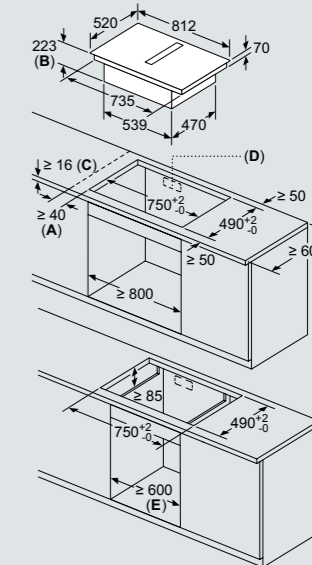

Integrert oppvaskmaskin 60 cm

Integrert oppvaskmaskin 45 cm

Integrerte kjøleprodukter

For andre dimensjoner se siemens-home.bsh-group.com/no

Integrerte vaskemaskin

Integrert vask/tørk

Ventilatorer og induksjonstopp med integrert ventilator

For mer info om induksjonstopp med integrert ventilator, se side 43-45 og nettsiden.

Alle målskisser finnes på siemens-home.bsh-group.com/no

(Mål i mm)

inductionAir Plus.

inductionAir Plus gir størst mulig fleksibilitet i kjøkkenplanleggingen. Induksjonstoppene med integrerte ventilatorer er enkle å installere, tar ikke mye plass og fungerer både for resirkulasjon og fraluft. Innovativ design og funksjon på sitt beste.

ED807HQ26E planoDesign
EX800NX68E planoDesign
EX80BNX68E planoDesign

Se målskisser for utfresing.

Enkel installasjon i et standard 80 cm bredt skap, bare den øverste skuffen forsvinner.

- B Min. avstand fra utskjæring til vegg
- C Forsenkingsdybde
- D Avfasning max. 1
- E 6,5 +0,5
- F Benkeplaten som platetoppen skal bygges inn i, må tåle en belastning på ca. 60 kg, om nødvendig ved hjelp av en egnet underkonstruksjon.
- G Det må lages en utskjæring for ledningene i bakstykke. Nøyaktig størrelse og plassering står i den spesifikke tegningen.

For mer informasjon om ventilatorer og tilbehør, se vår brosjyre på hjemmesiden.

ED877HQ26E, ED877BS16E,
EX870NX68E, EX87BNX68E

Enkel installasjon i et standard 60-80 cm bredt skap, bare den øverste skuffen forsvinner.