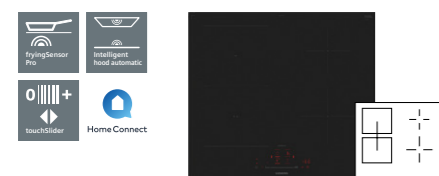

**iQ500**

studioLine

**ED777HC1E 70 cm 21 999 kr\***

- blackSteel liste, betjening med touchSlider
- 4 induksjonssoner, hvorav 2 combiZone, sone cm: 38 x 21 / 38 x 21
- **fryingSensor Pro** – stekesensor med 11 temperaturer, 70°C–220°C
- **cookConnect & Intelligent hood automatic** – betjen viften direkte fra platetoppen eller la den tilpasse seg automatisk
- Timer med utkoblingsfunksjon for alle kokesoner
- reStart/quickStart/powerBoost/pause/panBoost
- Tradisjonell installasjon, nisjbredde 560 cm

**iQ500**

studioLine

**ED677HSC1X 60 cm 18 999 kr\***

- blackSteel liste, betjening med touchSlider
- 4 induksjonssoner, hvorav 2 combiZone, sone cm: 38 x 21 / 38 x 21
- **fryingSensor Pro** – stekesensor med 11 temperaturer, 70°C–220°C
- **cookConnect & Intelligent hood automatic** – betjen viften direkte fra platetoppen eller la den tilpasse seg automatisk
- Timer med utkoblingsfunksjon for alle kokesoner
- reStart/quickStart/powerBoost/pause/panBoost