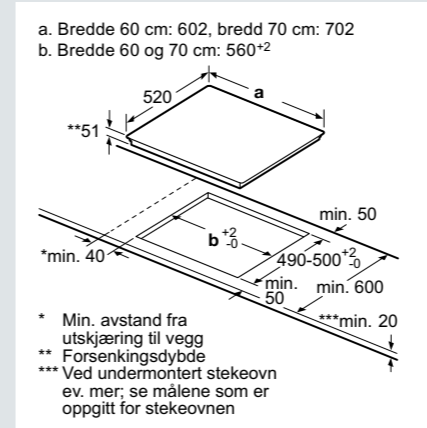

(Mål i mm)

**Mikrobølgeovner iQ500**

**Espressomaskin for innbygging**

**Induksjonstopp**

Bredd 60 cm og 70 cm

Bredd 80 cm

Bredd 90 cm

Ventilatorer – alle målskisser finnes på [siemens-home.bsh-group.com/no](http://siemens-home.bsh-group.com/no)