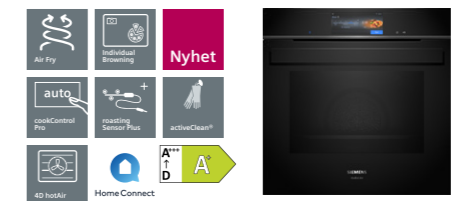

- Individuell brunng med **AI-kamera** – sørg for at rettene dine er perfekt brune, matgjenkjenning – for perfekte innstillinger
- Mikro – **varioSpeed** funksjonen reduserer tilberedningstid med opptil 50 % med 5 effektnivå: 90–800 W
- **pulseSteam** og **steamBoost** – damptilførsel som gir sprø skorpe og beholder saftigheten
- **roastingSensor Plus** – steketermometer med 3 målepunkter
- **bakingSensor** – sensor kjenner når brødet er ferdig stekt
- **cookControl Pro** – automatisk perfekt tilberedte måltider
- Teleskoputtrekk, 1 nivå – brett kan enkelt settes inn eller tas ut
- **activeClean** – automatisk selvrengrens med pyrolyse
- humidClean Plus – perfekt for rask rengjøring
- **Air Fry-program** inkl. Air Fry brett
- **4D hotAir** – jevn bakst på inntil fire nivåer om gangen
- Vanntank 1 l
- 28 ovnsfunksjoner, temperaturintervall 30–300°C
- 67 l, softMove – dørdemping ved åpning og lukking