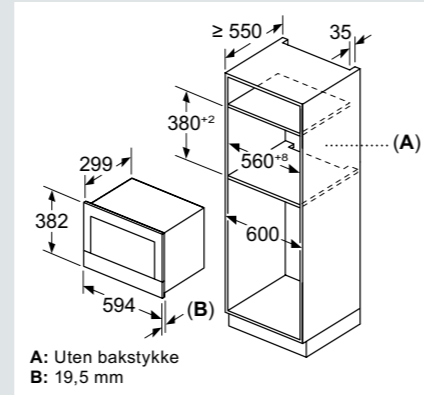

(Mål i mm)

**Mikrobølgeovner iQ500**

**Espressomaskin for innbygging**

**Induksjonstopp**

Bredd 60 cm og 70 cm

Bredd 80 cm

Bredd 90 cm

Ventilatorer – alle målskisser finnes på [siemens-home.bsh-group.com/no](http://siemens-home.bsh-group.com/no)