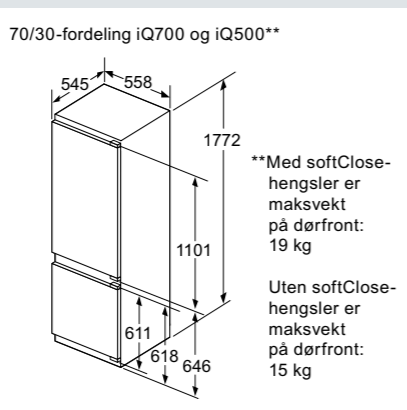

(Mål i mm)

Integrert oppvaskmaskin 60 cm

Integrert oppvaskmaskin 45 cm

Integrerte kjøleprodukter

For andre dimensjoner se [siemens-home.bsh-group.com/no](http://siemens-home.bsh-group.com/no)

Integrerte vaskemaskin