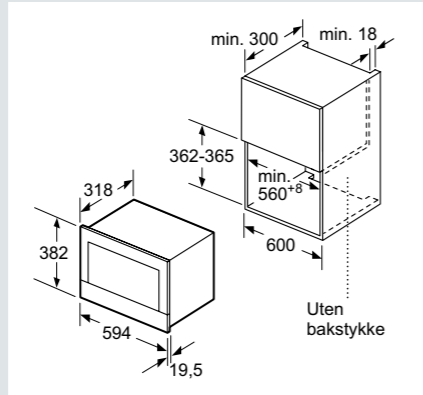

(Mål i mm)

**Mikrobølgeovner iQ500**

**Espressomaskin for innbygging**

**Induksjonstopp**

Bredd 60 cm og 70 cm

Bredd 80 cm

Bredd 90 cm

Ventilatorer – alle målskisser finnes på [siemens-home.bsh-group.com/no](http://siemens-home.bsh-group.com/no)