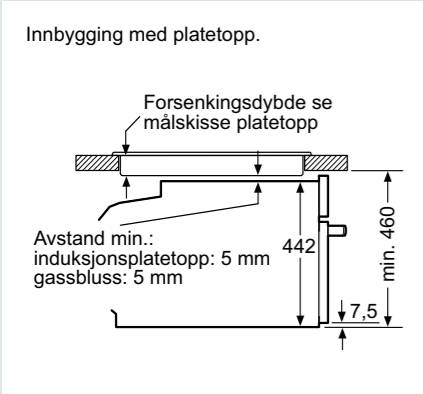

Dampskuff og varmeboks