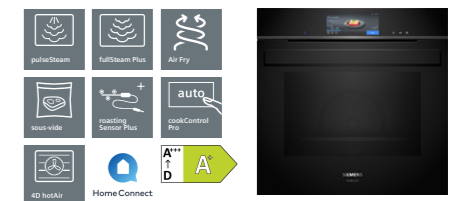

studioLine

HS958GCB1 Svart blank **45 999 kr***

- **pulseSteam** og **steamBoost** – damptilførsel som gir sprø skorpe og beholder saftigheten
- **fullSteam Plus** – skånsom dampkoking for å bevare tekstur, farge og næring, 30–120°C
- **Sous-vide program** 50–95°C med en grads intervall for perfekt resultat
- **roastingSensor Plus** – steketermometer med 3 målepunkter
- **cookControl Pro** – automatisk perfekt tilberedte måltider
- Teleskoputtrekk varioClip Plus, 1 nivå – brett kan enkelt settes inn eller tas ut, flyttbar
- humidClean Plus – perfekt for rask rengjøring
- **Air Fry-program** inkl. Air Fry brett
- **4D hotAir** – jevn bakst på inntil fire nivåer om gangen
- Vanntank 1 l
- 24 ovnsfunksjoner, temperaturintervall 30–250°C
- 71 l, softMove – dørdemping ved åpning og lukking
- Energiklasse: A+ (skala A+++–D)

TFT touchdisplay Plus iQ700, pyrolyse, mikro

TFT touchdisplay Plus iQ700, fullSteam, humidClean Plus