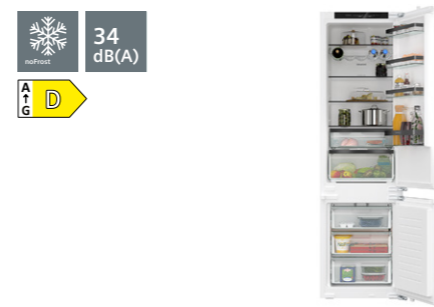

iQ300

KI96NSFD0 193,5 cm **25 999 kr***

- Forsterkede flathengsler gir en stabil montering, kan hengsles om
- Effektiv LED-belysning i kjøleskap
- Elektronisk temperaturstyring via LED-panel
- 2 **hyperFresh**-skuffer, hvorav 1 med nullgradsone
- Innredning med blackSteel detaljer
- Frysedel med **noFrost**
- Volum kjøledel: 215 l, frys: 75 l
- Energiklasse: D (skala A–G), 184 kWh/år
- **Se målskisse for dørmål**