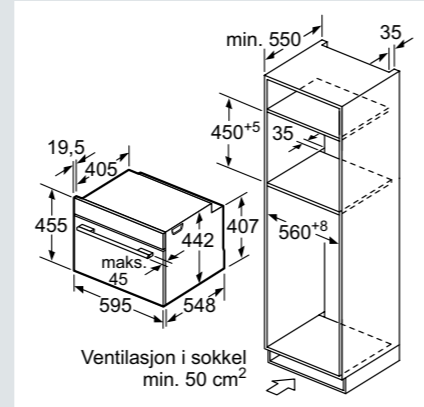

Kompaktovner iQ700