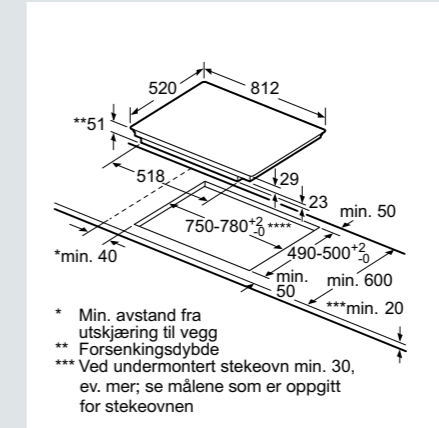

(Mål i mm)

**Mikrobølgeovner iQ500**

**Espressomaskin for innbygging**

**Induksjonstopp**

Bredd 60 cm og 70 cm

Bredd 80 cm

Bredd 90 cm

Ventilatorer – alle målskisser finnes på [siemens-home.bsh-group.com/no](http://siemens-home.bsh-group.com/no)