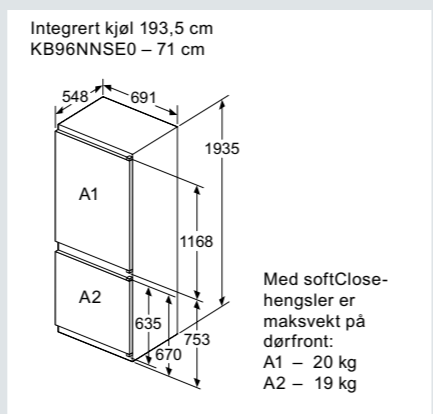

(Mål i mm)

Integrert oppvaskmaskin 60 cm

Integrert oppvaskmaskin 45 cm

Integrerte kjøleprodukter

For andre dimensjoner se [siemens-home.bsh-group.com/no](http://siemens-home.bsh-group.com/no)

Integrerte vaskemaskin