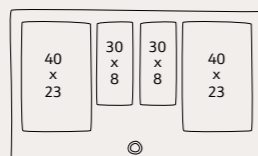

N90 | 80 CM
FLEX DESIGN*, T68YYY4C0 ■■■
PLANO DESIGN, T68PYY4C0

Flex Induction

* Perfekt designmatch med benkeventilator med glass

- Twist Pad Flex®
- Cook Connect, Smart Hood Automatic og Home Connect
- 2 Flex Induksjonssoner
- 2 utvidete Flex Plus soner
- Power Boost
- Stekesensor med 11 temperaturer
- Power Transfer
- Intuitive Flex Zones
- Barnesikring

Veil. pris: **33 999 kr**