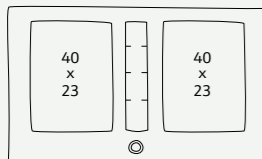

A+++ B

- **Twist Pad Flex®**
- Helautomatisk ventilator med luftsensoren
- Kapasitet: normal 500 m³/h, intensiv 622 m³/h
- Lydnivå min/max: 42/69 dB
- Samlebeholderen for søl: 200 ml + 700 ml
- Indikator for rengjøring av fett- og kullfilter
- Home Connect
- 2 FlexInduksjonssoner
- Power Boost & Pan Boost
- Stekesensoren med 11 temperaturer
- Power Transfer
- Intuitive Flex Zones
- Barnesikring

Veil. pris: 53 999 kr
Veil. pris Matt Black Design: 54 999 kr