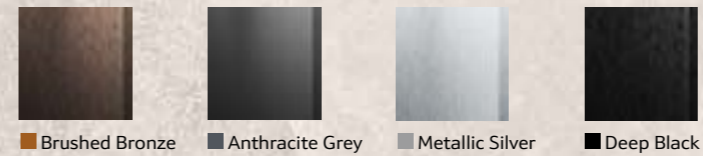

Se guiden på neste side.

PAKKEFORSLAG UTEN FLEX DESIGN

"My First two NEFF"

Innbyggingsovn og mikrobølgeovn med designdetaljer i Graphite-Grey.

Se side 48.

Flex Design – velg ditt design

1. Velg ditt produkt eller kombinasjon av produkter basert på totalhøyden