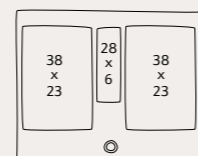

N90 | 60 CM
FLEX DESIGN, T66YYY4C0 ■■■
MATT BLACK DESIGN, T66YYY4B0 ■■■

Flex Induction

- Twist Pad Flex®
- Cook Connect, Smart Hood Automatic og Home Connect
- 2 Flex Induksjonssoner
- 1 utvidet Flex Plus sone
- Power Boost
- Stekesensor med 11 temperaturer
- Power Transfer
- 3-trinns Chef Move
- Barnesikring

Veil. pris Flex Design: **26 999 kr**
Veil. pris Matt Black Design: **26 999 kr**

Flex Design - velg ditt design

Velg fargen på listene og på Twist Pad Flex®