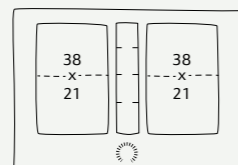

A+++ B

- **Twist Touch®**
- Ventilatoren starter automatisk
- Kapasitet: normal 500 m³/h, intensiv 622 m³/h
- Lydnivå min/max: 42/69 dB
- Samlebeholderen for søl: 200 ml + 700 ml
- Indikator for rengjøring av fett- og kullfilter
- 4 rektangulære soner, hvorav 2 kan kobles til 1 kombisone
- Power Boost
- Stekesensoren på 1 sone, foran høyre
- Barnesikring
- Mulighet for montering i 60 skap

Veil. pris: 45 999 kr

Startsett for kullfilterdrift (Clean Air Plus Z821VR1) er inkludert. Plug'n play installasjon!