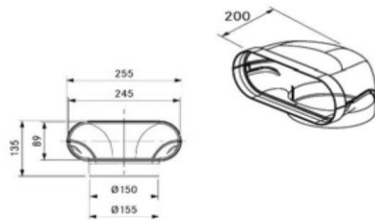

EF750
Flatkanal 75cm

EFRG
Overgang flat-rund

EFBH90
Bend horisontalt 90°

EFRV
Overgang flat-rund m/
høydeforskjell

EFR90
Bend flat-rund 90°

EFBH15
Bend horisontalt 15°

EFBV90
Bend vertikalt 90°

EFV
Skjøtestykke flat