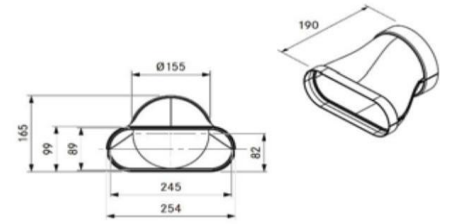

EF750
Flatkanal 75cm

EFRG
Overgang flat-rund

EFBH90
Bend horisontalt 90°

EFRV
Overgang flat-rund m/
høydeforskjell

EFR90
Bend flat-rund 90°

EFBH15
Bend horisontalt 15°

EFBV90
Bend vertikalt 90°

EFV
Skjøtestykke flat