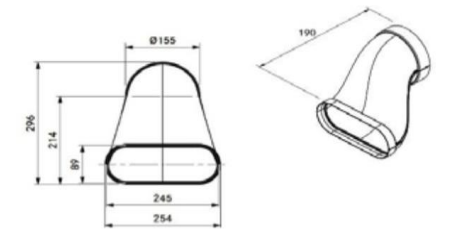

EF750
Flatkanal 75cm

EFRG
Overgang flat-rund

EFBH90
Bend horisontalt 90°

EFRV
Overgang flat-rund m/
høydeforskjell

EFR90
Bend flat-rund 90°

EFBH15
Bend horisontalt 15°

EFBV90
Bend vertikalt 90°

EFV
Skjøtestykke flat