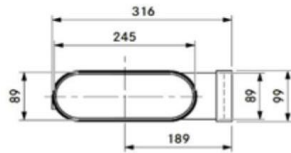

EF750
Flatkanal 75cm

EFRG
Overgang flat-rund

EFBH90
Bend horisontalt 90°

EFRV
Overgang flat-rund m/
høydeforskjell

EFR90
Bend flat-rund 90°

EFBH15
Bend horisontalt 15°

EFBV90
Bend vertikalt 90°

EFV
Skjøtestykke flat