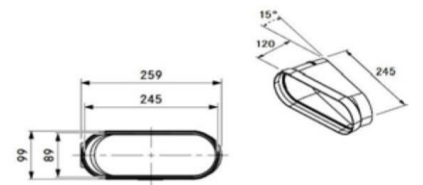

EF750
Flatkanal 75cm

EFRG
Overgang flat-rund

EFBH90
Bend horisontalt 90°

EFRV
Overgang flat-rund m/
høydeforskjell

EFR90
Bend flat-rund 90°

EFBH15
Bend horisontalt 15°

EFBV90
Bend vertikalt 90°

EFV
Skjøtestykke flat