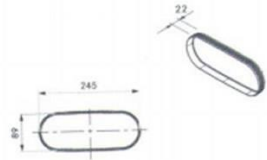

EFD
Gummipakning flat

ERB90
Bend 90°

EF47
Skjøtestykke innvendig
mellom bend

ERV
Skjøtestykke rund
kr 190,-

EFA
Overgang flatkanal
Ecotube- Naber

ERD
Gummipakning rund

ER750
Rund kanal 75cm

EFMS
Monteringsbrakett
flatkanal