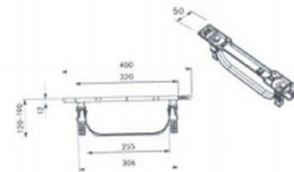

EFD
Gummipakning flat

ERB90
Bend 90°

EF47
Skjøtestykke innvendig
mellom bend

ERV
Skjøtestykke rund
kr 190,-

EFA
Overgang flatkanal
Ecotube- Naber

ERD
Gummipakning rund

ER750
Rund kanal 75cm

EFMS
Monteringsbrakett
flatkanal