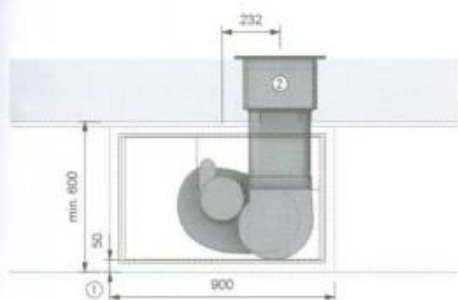

Rørpakke 1

Rørpakke 1

X Pure (PUXA)
Ecotube flatkanal 750 mm (EF750)
Ecotube skjøtestykke flat (EFV)
Ecotube 3box veggventil (UEBF)
BORA sikkerhetsgitter til UEBF (UEBFES)
Total

Rørpakke 2

Rørpakke 2

X Pure (PUXA)
Ecotube skjøtestykke flat (EFV)
Ecotube flatkanal 750 mm (EF750)
Ecotube rund kanal (ER750)
Ecotube overgang flad-rund (EFRG)
Ecotube 3box veggventil rund (UEBR)
BORA sikkerhetsgitter til UEBR/UEBRK (UEBRES)
Total

Rørpakke 3

Rørpakke 3

X Pure (PUXA)
Ecotube flatkanal 750 mm (EF750) x3
Ecotube skjøtestykke flat (EFV) x2
Ecotube bend vertikalt 90 grader (EFBV90) x2
Ecotube bend horisontalt 90 grader (EFBH90)
Ecotube 3box