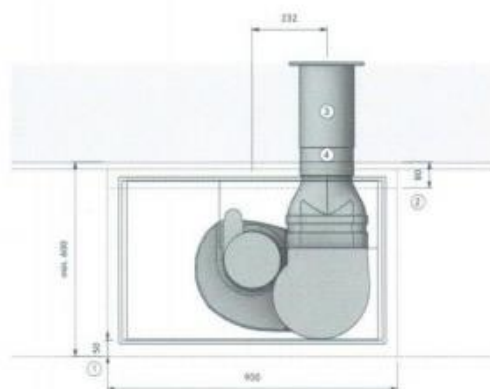

Rørpakke 1

Rørpakke 1

X Pure (PUXA)
Ecotube flatkanal 750 mm (EF750)
Ecotube skjøtestykke flat (EFV)
Ecotube 3box veggventil (UEBF)
BORA sikkerhetsgitter til UEBF (UEBFES)
Total

Rørpakke 2

Rørpakke 2

X Pure (PUXA)
Ecotube skjøtestykke flat (EFV)
Ecotube flatkanal 750 mm (EF750)
Ecotube rund kanal (ER750)
Ecotube overgang flad-rund (EFRG)
Ecotube 3box veggventil rund (UEBR)
BORA sikkerhetsgitter til UEBR/UEBRK (UEBRES)
Total

Rørpakke 3

Rørpakke 3

X Pure (PUXA)
Ecotube flatkanal 750 mm (EF750) x3
Ecotube skjøtestykke flat (EFV) x2
Ecotube bend vertikalt 90 grader (EFBV90) x2
Ecotube bend horisontalt 90 grader (EFBH90)
Ecotube 3box