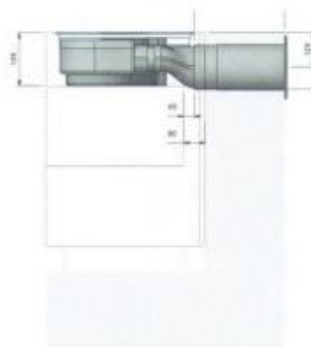

Rørpakke 1

Rørpakke 1

X Pure (PUXA)
Ecotube flatkanal 750 mm (EF750)
Ecotube skjøtestykke flat (EFV)
Ecotube 3box veggventil (UEBF)
BORA sikkerhetsgitter til UEBF (UEBFES)
Total

Rørpakke 2

Rørpakke 2

X Pure (PUXA)
Ecotube skjøtestykke flat (EFV)
Ecotube flatkanal 750 mm (EF750)
Ecotube rund kanal (ER750)
Ecotube overgang flad-rund (EFRG)
Ecotube 3box veggventil rund (UEBR)
BORA sikkerhetsgitter til UEBR/UEBRK (UEBRES)
Total

Rørpakke 3

Rørpakke 3

X Pure (PUXA)
Ecotube flatkanal 750 mm (EF750) x3
Ecotube skjøtestykke flat (EFV) x2
Ecotube bend vertikalt 90 grader (EFBV90) x2
Ecotube bend horisontalt 90 grader (EFBH90)
Ecotube 3box