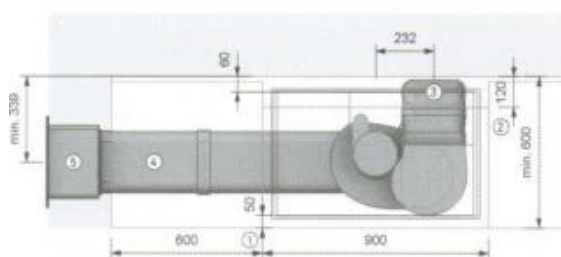

Rørpakke 1

Rørpakke 1

X Pure (PUXA)
Ecotube flatkanal 750 mm (EF750)
Ecotube skjøtestykke flat (EFV)
Ecotube 3box veggventil (UEBF)
BORA sikkerhetsgitter til UEBF (UEBFES)
Total

Rørpakke 2

Rørpakke 2

X Pure (PUXA)
Ecotube skjøtestykke flat (EFV)
Ecotube flatkanal 750 mm (EF750)
Ecotube rund kanal (ER750)
Ecotube overgang flad-rund (EFRG)
Ecotube 3box veggventil rund (UEBR)
BORA sikkerhetsgitter til UEBR/UEBRK (UEBRES)
Total

Rørpakke 3

Rørpakke 3

X Pure (PUXA)
Ecotube flatkanal 750 mm (EF750) x3
Ecotube skjøtestykke flat (EFV) x2
Ecotube bend vertikalt 90 grader (EFBV90) x2
Ecotube bend horisontalt 90 grader (EFBH90)
Ecotube 3box