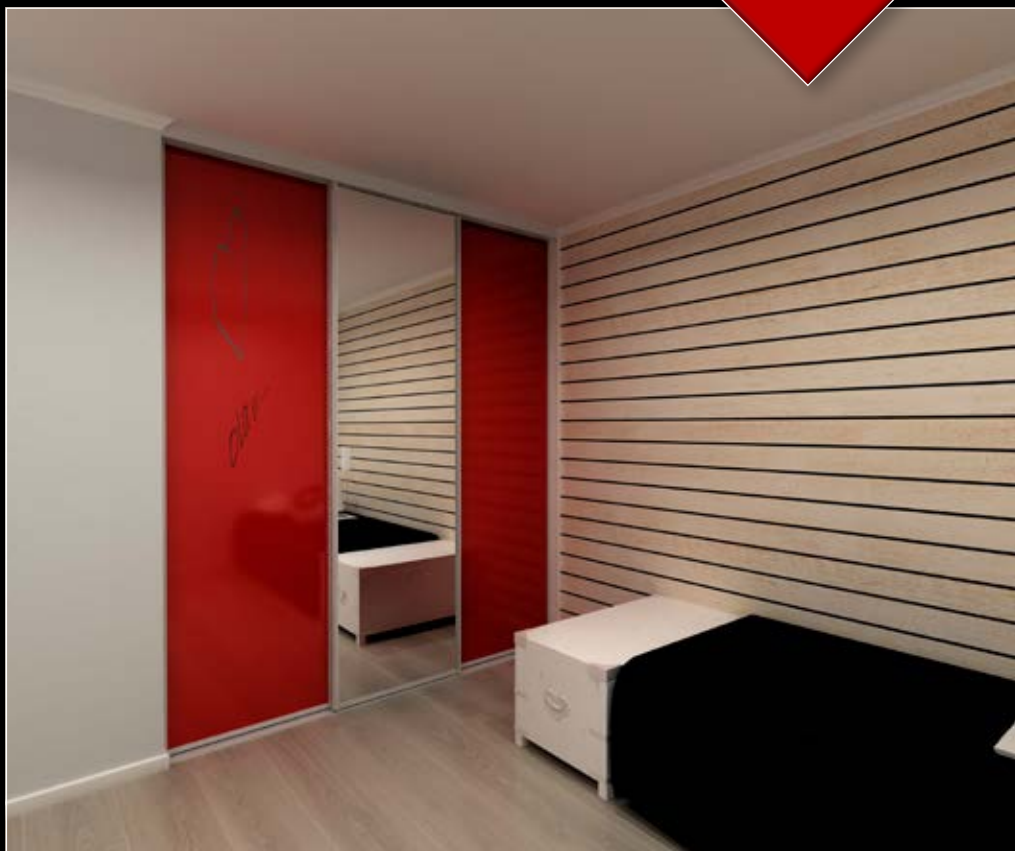

Kan leveres som skrådører: Nei

Kan leveres som hjørneskap: Ja

Garanti på hjul og beslag: 15 år

Mulighet for Soft Close: Nei

Ramme: Sølv. Fylling: Hvit melamin og speil.

LIGHT

Ramme: Sølv. Fylling: Rød lacobel og speil.