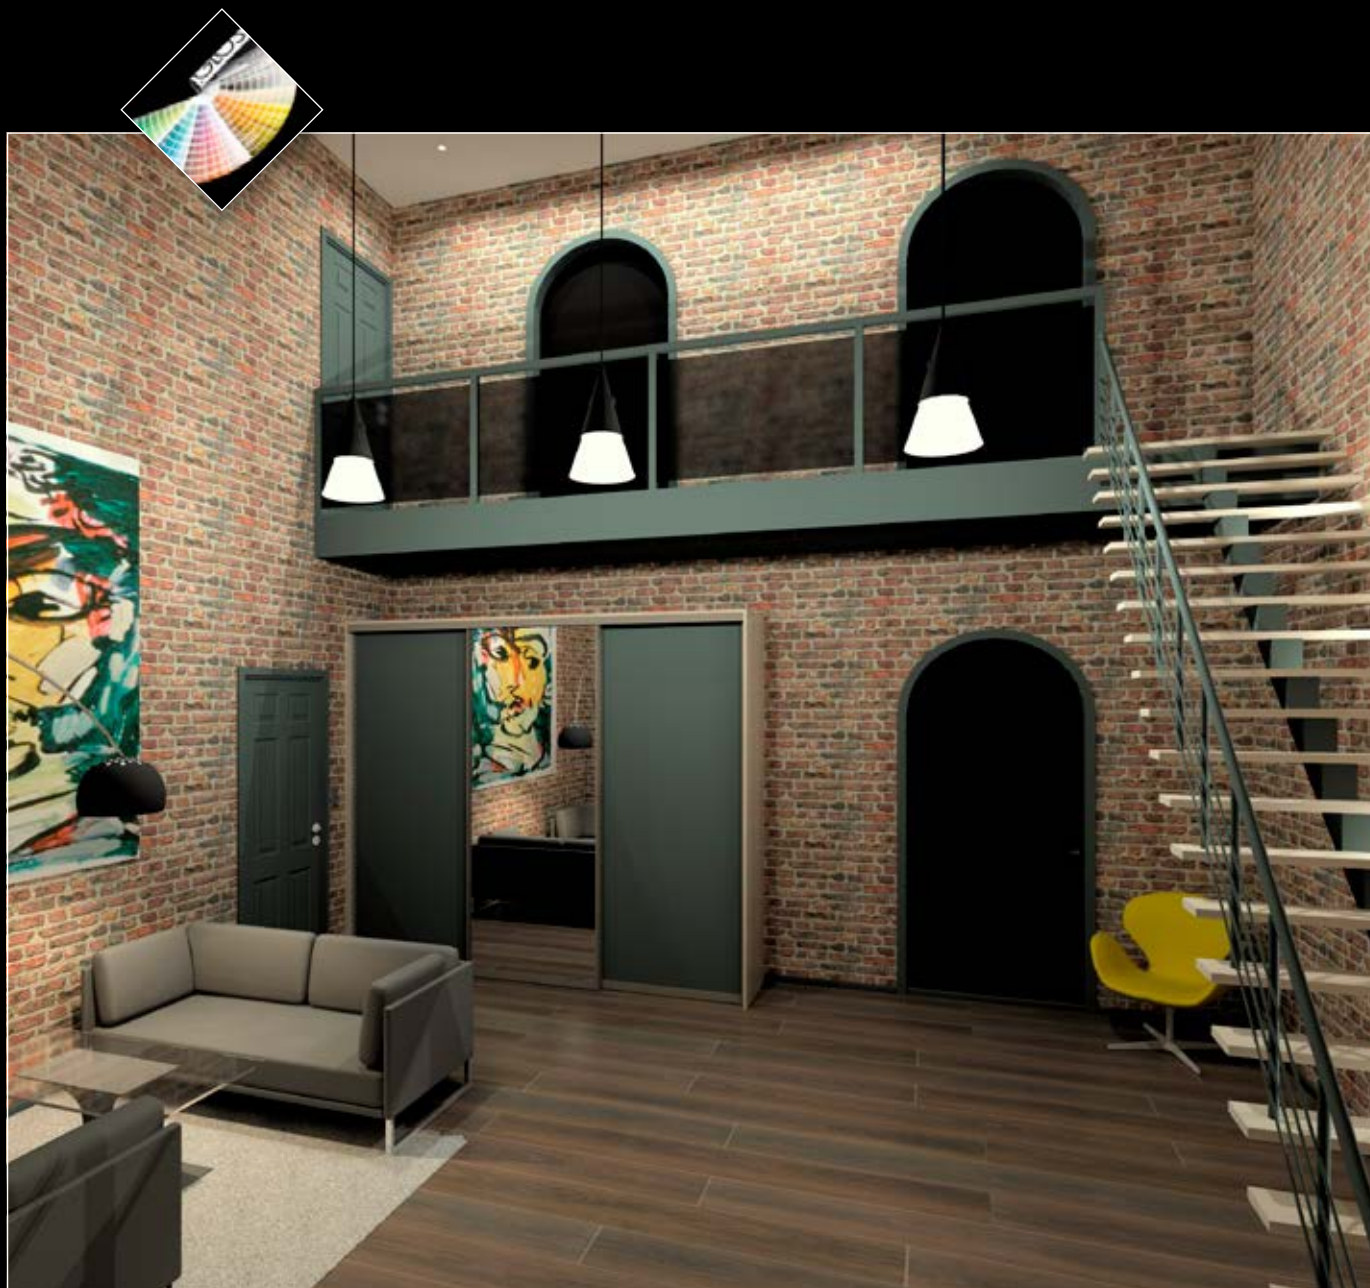

Ramme: Champagne. Fylling: Malt mdf og speil.