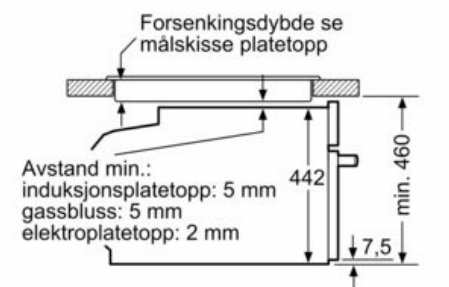

Dimensjoner

- Mål (HxBxD): 455 mm x 594 mm x 548 mm
- Nisjemål (hxwxd): 450 mm - 455 mm x 560 mm-568 mm x 550 mm
- Vennligst se innbyggingsmål i strektegningene.

iQ700, Integrert kompakt dampovn, 60 x 45 cm, Sort CS958GCB1

Måltegninger

Innbygging med platetopp.

Dersom kompaktapparatet monteres under en platetopp, må benkeplatetykkelsen (ev. inkl. underkonstruksjon) være som følger.

| Platetopptype | min. benkeplatetykkelse | |
|---------------------------------|-------------------------|-------|
| | tradisjonell | plano |
| Induksjonsplatetopp | 42 mm | 43 mm |
| Heldekkende induksjonsplatetopp | 52 mm | 53 mm |
| Gassbluss | 32 mm | 43 mm |
| Elektrisk platetopp | 32 mm | 35 mm |