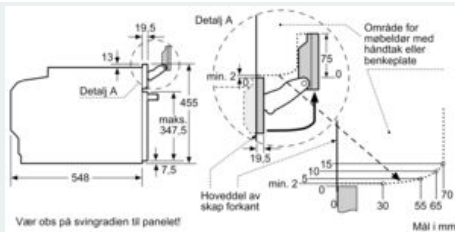

iQ700, Integrert kompakt dampovn, 60 x 45 cm, Sort CS958GCB1

Måltegninger