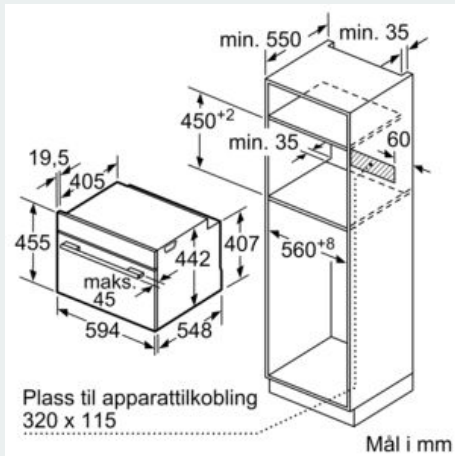

Dimensjoner

- Mål (HxBxD): 455 mm x 594 mm x 548 mm
- Nisjemål (hxwxd): 450 mm - 455 mm x 560 mm-568 mm x 550 mm
- Vennligst se innbyggingsmål i strektegningene.

iQ700, Integrert kompakt dampovn, 60 x 45 cm, Sort CS958GCB1

Måltegninger

Innbygging med platetopp.

Dersom kompaktapparatet monteres under en platetopp, må benkeplatetykkelsen (ev. inkl. underkonstruksjon) være som følger.

| Platetopptype | min. benkeplatetykkelse | |
|---------------------------------|-------------------------|-------|
| | tradisjonell | plano |
| Induksjonsplatetopp | 42 mm | 43 mm |
| Heldekkende induksjonsplatetopp | 52 mm | 53 mm |
| Gassbluss | 32 mm | 43 mm |
| Elektrisk platetopp | 32 mm | 35 mm |