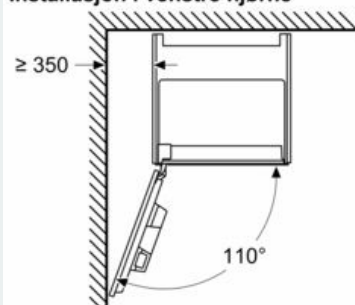

Beskrivelse

Teknisk data

Konstruksjonstype : Bygg-inn
 Skummunnstykke : Nei
 Display : Nei
 Beskyttelse mot vannlekasje : Nei
 Porsjonstørrelse : Alle kopper
 Mål (HxBxD) : 455 x 594 x 385 mm
 Emballasjemål (H x B x D) : 540 x 478 x 670 mm
 Nisjemål (H x B x D) : 449 x 558 x 376 mm
 EAN-kode : 4242003895597
 Tilkoblingseffekt : 1500 W
 Sikring : 10 A
 Spenning : 220-240 V
 Frekvens : 50/60 Hz
 Støpseltype : Schuko-/Gardy støpsel med jord

iQ700, Integrert espressomaskin, sort CT918L1B0

Måltegninger

Mål i mm

A: 7,5 mm

Mål i mm

Mål i mm

Beholderne for bønner og vann er fjernet fra fronten
Anbefalt installasjonshøyde 950–1450 mm

Mål i mm

Beholderne for bønner og vann er fjernet fra fronten
Anbefalt installasjonshøyde 950–1450 mm

Mål i mm

Installasjon i venstre hjørne

Ved bruk av 92° hengselstopper er minsteavstanden til veggen kun 100 mm