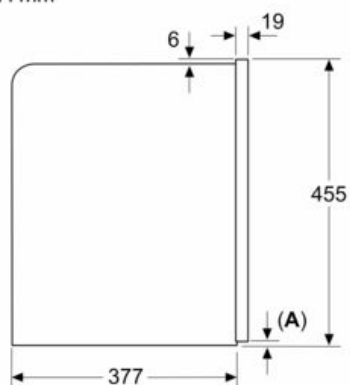

Beskrivelse

Teknisk data

Konstruksjonstype : Bygg-inn
 Skummunnstykke : Nei
 Display : Nei
 Beskyttelse mot vannlekasje : Nei
 Porsjonstørrelse : Alle kopper
 Mål (HxBxD) : 455 x 594 x 385 mm
 Emballasjemål (H x B x D) : 540 x 478 x 670 mm
 Nisjemål (H x B x D) : 449 x 558 x 376 mm
 EAN-kode : 4242003895597
 Tilkoblingseffekt : 1500 W
 Sikring : 10 A
 Spenning : 220-240 V
 Frekvens : 50/60 Hz
 Støpseltype : Schuko-/Gardy støpsel med jord

iQ700, Integrert espressomaskin, sort CT918L1B0

Måltegninger

Mål i mm

A: 7,5 mm

Mål i mm

Mål i mm

Beholderne for bønner og vann er fjernet fra fronten
Anbefalt installasjonshøyde 950–1450 mm

Mål i mm