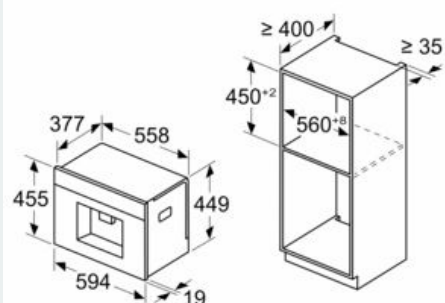

Beskrivelse

Teknisk data

Konstruksjonstype : Bygg-inn
 Skummunnstykke : Nei
 Display : Nei
 Beskyttelse mot vannlekasje : Nei
 Porsjonstørrelse : Alle kopper
 Mål (HxBxD) : 455 x 594 x 385 mm
 Emballasjemål (H x B x D) : 540 x 478 x 670 mm
 Nisjemål (H x B x D) : 449 x 558 x 376 mm
 EAN-kode : 4242003895597
 Tilkoblingseffekt : 1500 W
 Sikring : 10 A
 Spenning : 220-240 V
 Frekvens : 50/60 Hz
 Støpseltype : Schuko-/Gardy støpsel med jord

iQ700, Integrert espressomaskin, sort CT918L1B0

Måltegninger

Mål i mm

A: 7,5 mm

Mål i mm

Mål i mm

Beholderne for bønner og vann er fjernet fra fronten
Anbefalt installasjonshøyde 950–1450 mm

Mål i mm

Beholderne for bønner og vann er fjernet fra fronten
Anbefalt installasjonshøyde 950–1450 mm

Mål i mm

Installasjon i venstre hjørne

Ved bruk av 92° hengselstopper er minsteavstanden til veggen kun 100 mm