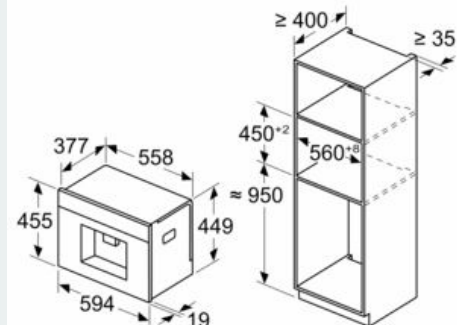

Beskrivelse

Teknisk data

Konstruksjonstype : Bygg-inn
 Skummunnstykke : Nei
 Display : Nei
 Beskyttelse mot vannlekasje : Nei
 Porsjonstørrelse : Alle kopper
 Mål (HxBxD) : 455 x 594 x 385 mm
 Emballasjemål (H x B x D) : 540 x 478 x 670 mm
 Nisjemål (H x B x D) : 449 x 558 x 376 mm
 EAN-kode : 4242003895597
 Tilkoblingseffekt : 1500 W
 Sikring : 10 A
 Spenning : 220-240 V
 Frekvens : 50/60 Hz
 Støpseltype : Schuko-/Gardy støpsel med jord

iQ700, Integrert espressomaskin, sort CT918L1B0

Måltegninger

Mål i mm

A: 7,5 mm

Mål i mm

Mål i mm

Beholderne for bønner og vann er fjernet fra fronten
Anbefalt installasjonshøyde 950–1450 mm

Mål i mm

Beholderne for bønner og vann er fjernet fra fronten
Anbefalt installasjonshøyde 950–1450 mm

Mål i mm

Installasjon i venstre hjørne

Ved bruk av 92° hengselstopper er minsteavstanden til veggen kun 100 mm