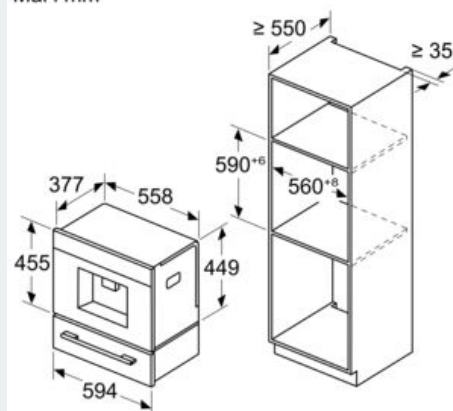

Beskrivelse

Teknisk data

Konstruksjonstype : Bygg-inn
 Skummunnstykke : Nei
 Display : Nei
 Beskyttelse mot vannlekasje : Nei
 Porsjonstørrelse : Alle kopper
 Mål (HxBxD) : 455 x 594 x 385 mm
 Emballasjemål (H x B x D) : 540 x 478 x 670 mm
 Nisjemål (H x B x D) : 449 x 558 x 376 mm
 EAN-kode : 4242003895597
 Tilkoblingseffekt : 1500 W
 Sikring : 10 A
 Spenning : 220-240 V
 Frekvens : 50/60 Hz
 Støpseltype : Schuko-/Gardy støpsel med jord

iQ700, Integrert espressomaskin, sort CT918L1B0

Måltegninger

Mål i mm

A: 7,5 mm

Mål i mm

Mål i mm

Beholderne for bønner og vann er fjernet fra fronten
Anbefalt installasjonshøyde 950–1450 mm

Mål i mm

Beholderne for bønner og vann er fjernet fra fronten
Anbefalt installasjonshøyde 950–1450 mm

Mål i mm

Installasjon i venstre hjørne

Ved bruk av 92° hengselstopper er minsteavstanden til veggen kun 100 mm