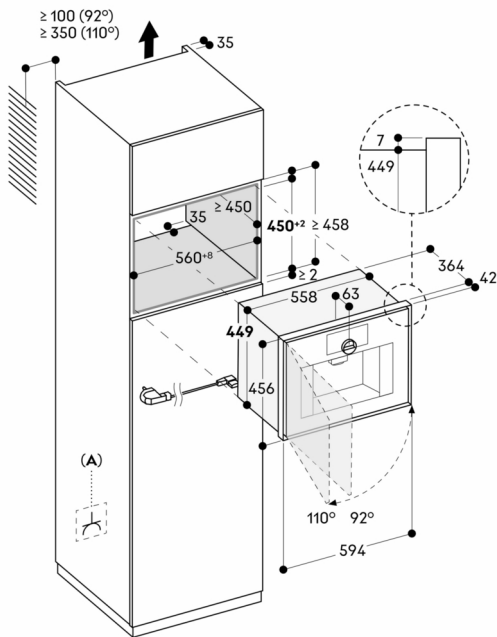

A: Tilgjengelig elektrisk tilkobling
Mål i mm