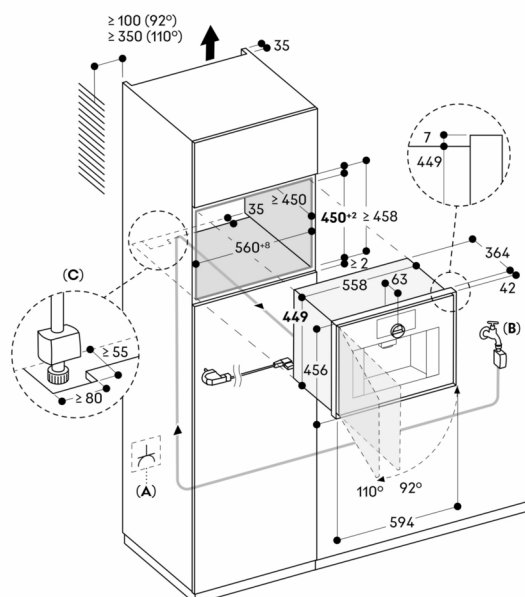

1. A: Tilgjengelig elektrisk tilkobling
   B: Tilgjengelig vanntilkobling
   C: Ekstra utskjæring for installering av aquastop

Mål i mm