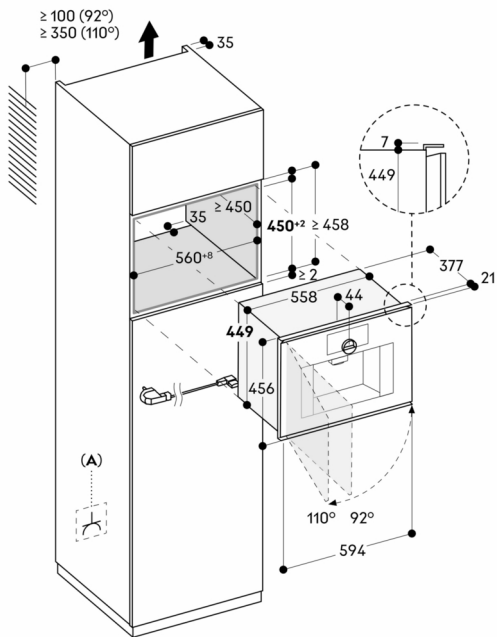

A: Tilgjengelig elektrisk tilkobling
Mål i mm