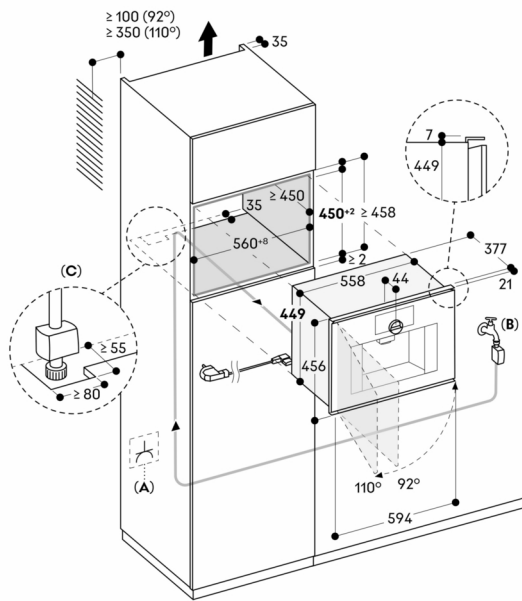

Tilkoblinger

Tilkoblingseffekt 1.50 kW

Lengde på kabel 1.75 m med plugg

Innløpsslange 170 cm med 3/4" (26,4 mm) tilkobling, mulig å forlenge.

- A:** Tilgjengelig elektrisk tilkobling
B: Tilgjengelig vanntilkobling
C: Ekstra utskjæring for installering av aquastop

Mål i mm