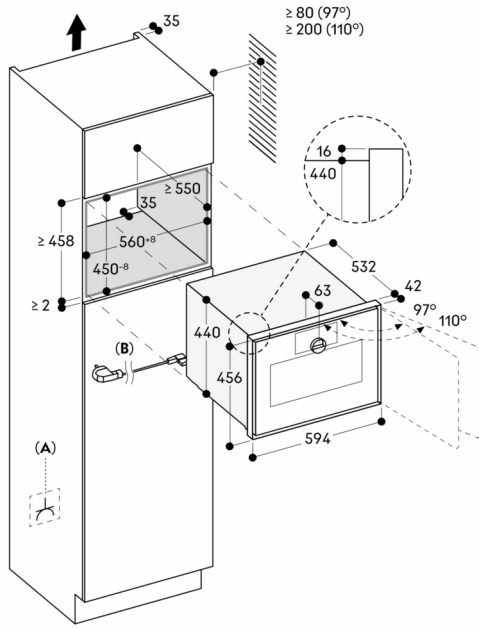

Rengjøring

Hygienisk interiør i rustfritt stål med varmebestandig glassbunn.
Rengjøringshjelpprogram.

Planleggingsråd

Planlegg nisjen uten bakvegg
Døren kan ikke hengesles om
Utstikk fra apparatets front til møbelkabinett 42 mm.
Når du planlegger en hjørneløsning, vær oppmerksom på at døren åpner til siden og det nødvendige minimaavstand til veggen.
Døråpningsvinkel ca 110° (ved levering) kan reduseres til ca 97° ved behov.
For montering under koketopper: Avstand mellom underside av koketopp og overkant av ovnsinnsats: min. 15 mm. Monteringsrådene for koketoppene (spesielt når det gjelder ventilasjon og tilkobling av gass/elektrisitet) må tas hensyn til
Stikkkontakten må være tilgjengelig og plassert utenfor den innbygningsnisjen.

Tilkoblinger

Totaleffekt 2.65 kW
Tilkoblingsledning 1.75 m, med plugg

A: Accessible electrical connection
B: Cable with or without plug, depending on country
 Measurements in mm