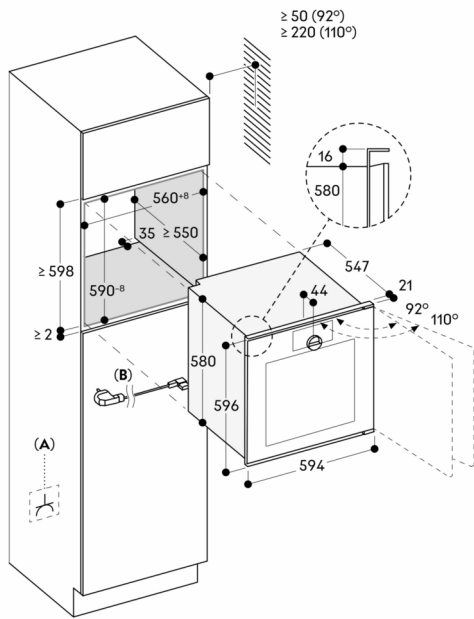

A: Tilgjengelig elektrisk tilkobling
B: Kabel med eller uten plugg, avhengig av land

Mål i mm