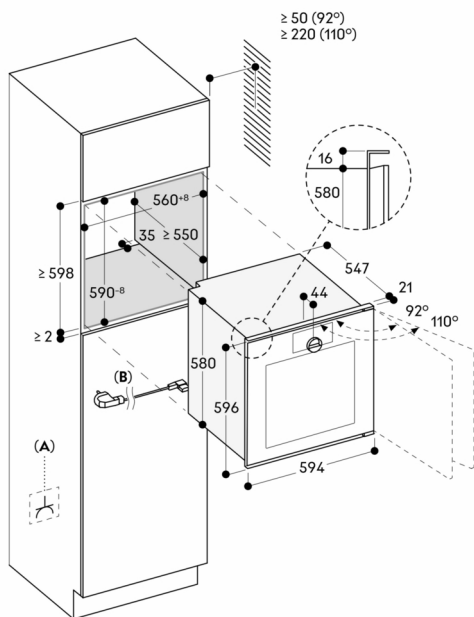

A: Tilgjengelig elektrisk tilkobling
B: Kabel med eller uten plugg, avhengig av land

Mål i mm