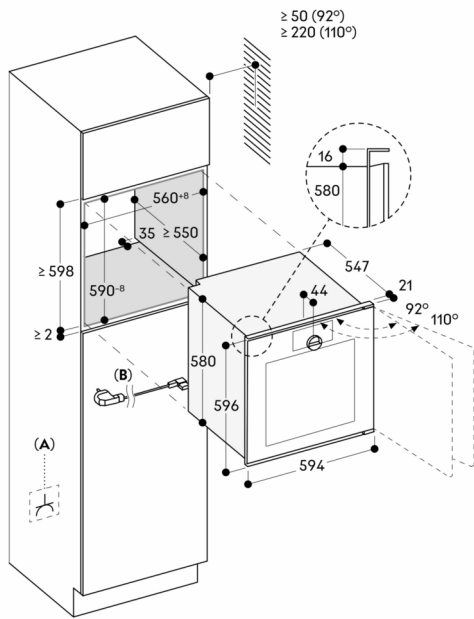

- **A:** Tilgjengelig elektrisk tilkobling
- **B:** Kabel med eller uten plugg, avhengig av land

Mål i mm