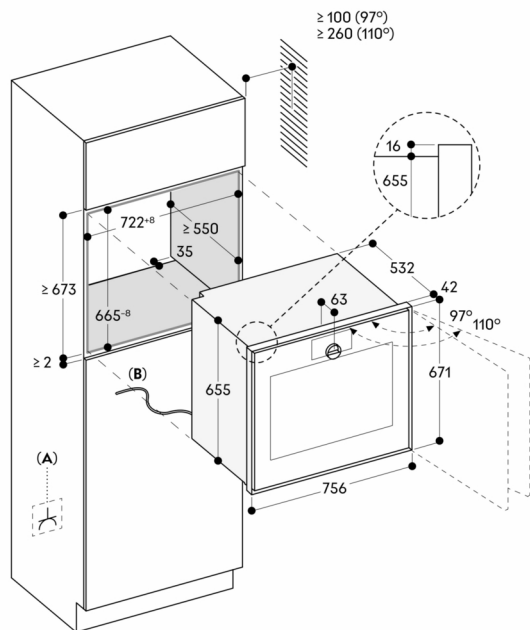

A: Tilgjengelig elektrisk tilkobling
B: Fast kabel

Mål i mm