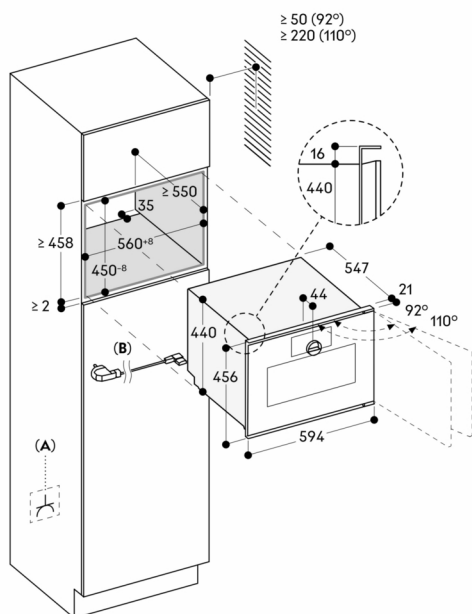

1. **A:** Tilgjengelig elektrisk tilkobling
   B: Kabel med eller uten plugg, avhengig av land

Mål i mm