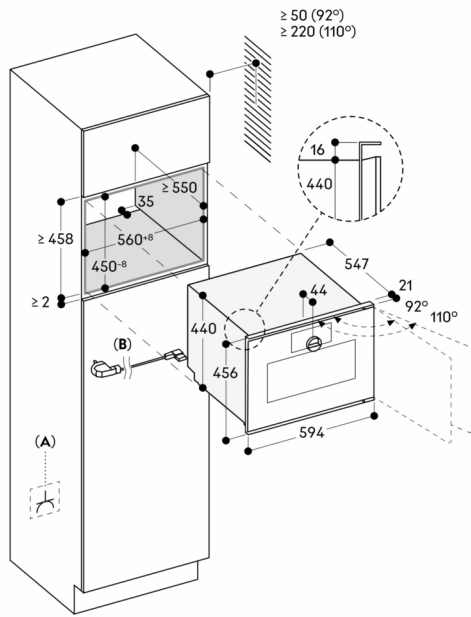

Apparatets front stikker 21 mm ut fra møbelkabinettet.

Dette apparatet er ment for plan innbygging i flukt med innredningen.

Ingen utstikkende frontplate, horisontale håndtak, høyskapsstopp osv. bør monteres rett over dampovnen for å unngå skade på møblelementet.

Benkeplaten må ha damptålig kant, tilsvarende kravet over en oppvaskmaskin.

Når du planlegger en hjørneløsning, vær oppmerksom på at døren åpner til siden og det nødvendige minimaavstand til veggen.

Døråpningsvinkel ca 110° (ved levering) kan reduseres til ca 92° ved behov.

Stikkkontakten må være tilgjengelig og plassert utenfor den innbygningsnisjen.

Spesialtilbehør (bestill som reservedeler):

Reservedelsnr. 17002490 Avkalkingstabletter

Tilkoblinger

Totaleffekt: 2.8 kW

Tilkoblingsledning 1.75 m, med plugg

- A:** Tilgjengelig elektrisk tilkobling
- B:** Kabel med eller uten plugg, avhengig av land

Mål i mm