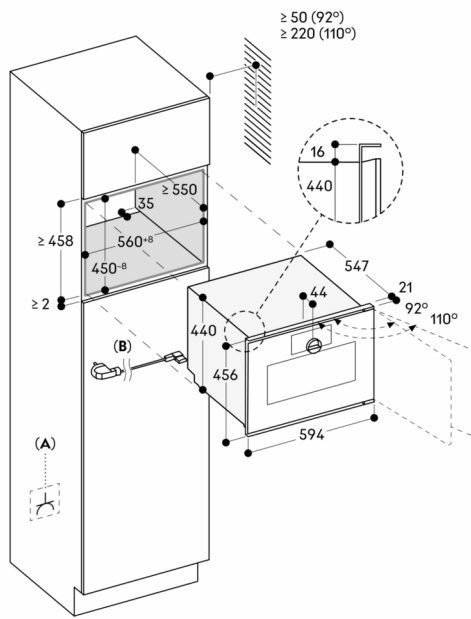

Apparatets front stikker 21 mm ut fra møbelkabinettet.

Dette apparatet er ment for plan innbygging i flukt med innredningen.

Ingen utstikkende frontplate, horisontale håndtak, høyskapsstopp osv. bør monteres rett over dampovnen for å unngå skade på møblelementet.

Benkeplaten må ha damptålig kant, tilsvarende kravet over en oppvaskmaskin.

Når du planlegger en hjørneløsning, vær oppmerksom på at døren åpner til siden og det nødvendige miniamavstand til veggen.

Døråpningsvinkel ca 110° (ved levering) kan reduseres til ca 92° ved behov.

Stikkkontakten må være tilgjengelig og plassert utenfor den innbygningsnisjen.

Spesialtilbehør (bestill som reservedeler):

Reservedelsnr. 17002490 Avkalkingstabletter

Tilkoblinger

Totaleffekt: 2.8 kW

Tilkoblingsledning 1.75 m, med plugg

A: Tilgjengelig elektrisk tilkobling
B: Kabel med eller uten plugg, avhengig av land

Mål i mm