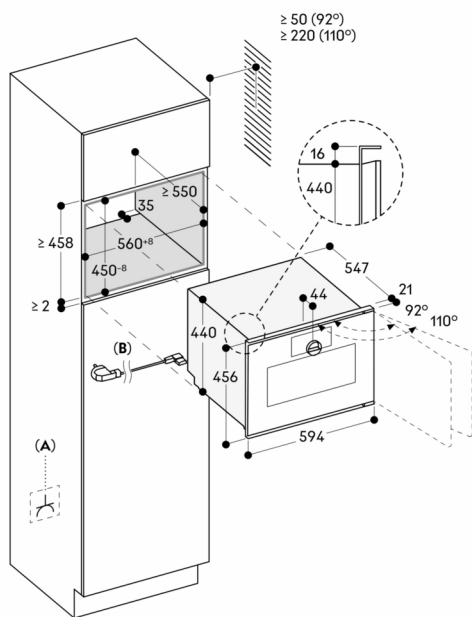

- **A:** Tilgjengelig elektrisk tilkobling
- **B:** Kabel med eller uten plugg, avhengig av land

Mål i mm