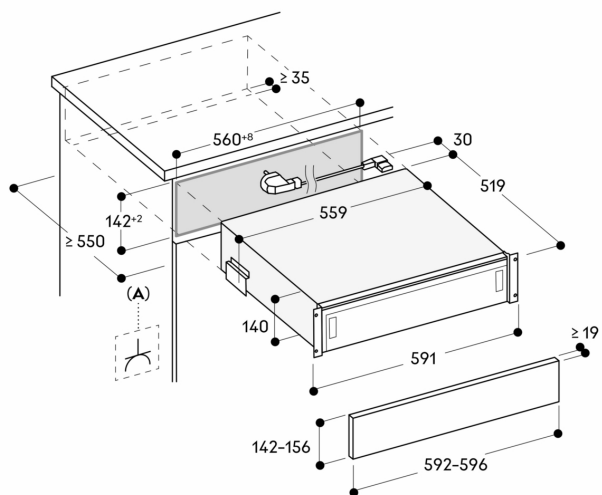

Nødvendig sideåpning mellom apparatets front og møbelpanel på minst 5 mm

Innebygget under benkeplate eller i egen nisje

Eluttak kan planlegges bak varmeskuffen

Ekstra tilbehør (bestilles som reservedelsnr.):

00578813 vakuumposer, små

00578814 vakuumposer, store.

Tilkoblinger

Totaleffekt 0.32 kW

Tilkoblingsledning 1.50 m, med plugg

A: Tilgjengelig elektrisk tilkobling

Mål i mm