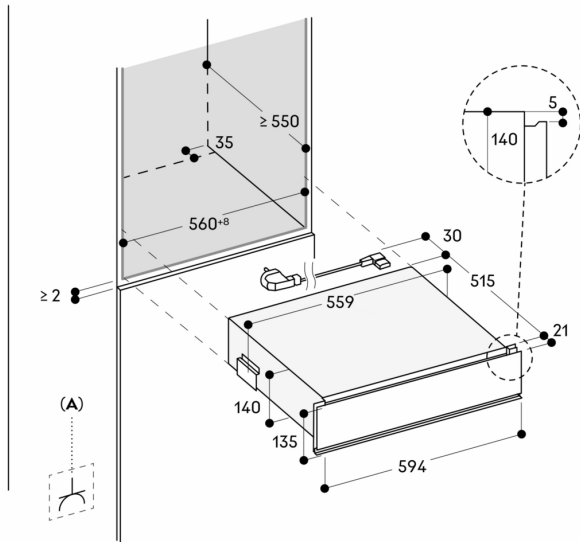

Betjening

Touch-betjening

Utstyr

Nettovolum 7 liter
Kapasitet maks. 10 kg
Maksimal størrelse på vakuumeringsposer B 240 mm x L 350 mm
3 varmeseglingsnivåer for poser til forskjellig kvalitet
Tetningslist, non-stickbelegg, borttakbar
Lokk av sikkerhetsglass, åpner seg automatisk etter vakuumering
Opphøyet vakuumeringsplattform, 44 mm, borttakbar
Brukbar flate i vakuuskammere, B 210 mm x L 275 mm
Membran beskytter mot gjeninntak av væske under vakuumering utenfor kammeret
Tørkeprogram for vakuumeringspumpe

Planleggingsråd

Planlegg nisjen uten bakvegg
Apparatets front stikker 21 mm ut fra møbelkabinettet.
Installasjon direkte over skuffen uten mellomhylle.
Skuffer montert over en oppvaskmaskin krever en egen nisje.
Eluttak kan planlegges bak varmeskuffen
Ekstra tilbehør (bestilles som reservedelsnr.):

00578813 vakuumposer, små
00578814 vakuumposer, store.

Tilkoblinger

Totaleffekt 0.32 kW
Tilkoblingsledning 1.50 m, med plugg

A: Tilgjengelig elektrisk tilkobling

Mål i mm