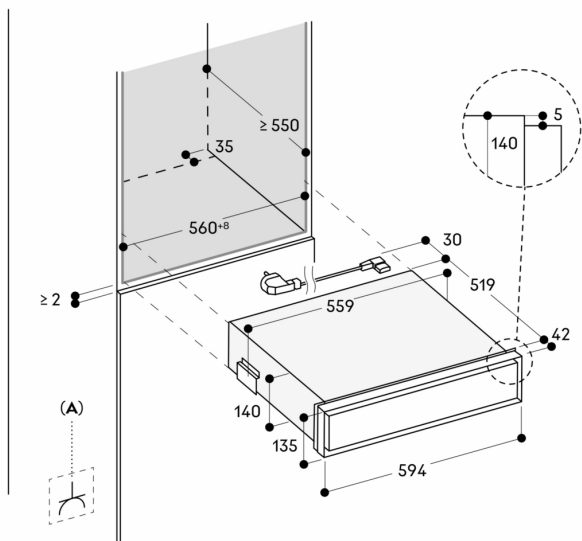

Betjening

Touch-betjening

Utstyr

Nettovolum 7 liter
Kapasitet maks. 10 kg
Maksimal størrelse på vakuumeringsposer B 240 mm x L 350 mm
3 varmeforseglingsnivåer for poser til forskjellig kvalitet
Tetningslist, non-stickbelegg, borttakbar
Lokk av sikkerhetsglass, åpner seg automatisk etter vakuumering
Opphøyet vakuumeringsplattform, 44 mm, borttakbar
Brukbar flate i vakuuskammere, B 210 mm x L 275 mm
Membran beskytter mot gjeninntak av væske under vakuumering utenfor kammeret
Tørkeprogram for vakuumeringspumpe

Planleggingsråd

Planlegg nisjen uten bakvegg
Utstikk fra apparatets front til møbelkabinett 42 mm.
Installasjon direkte over skuffen uten mellomhylle.
Skuffer montert over en oppvaskmaskin krever en egen nisje.
Eluttak kan planlegges bak varmeskuffen
Ekstra tilbehør (bestilles som reservedelsnr.):
00578813 vakuumposer, små

00578814 vakuumposer, store.

Tilkoblinger

Totaleffekt 0.32 kW
Tilkoblingsledning 1.50 m, med plugg

A: Tilgjengelig elektrisk tilkobling

Mål i mm