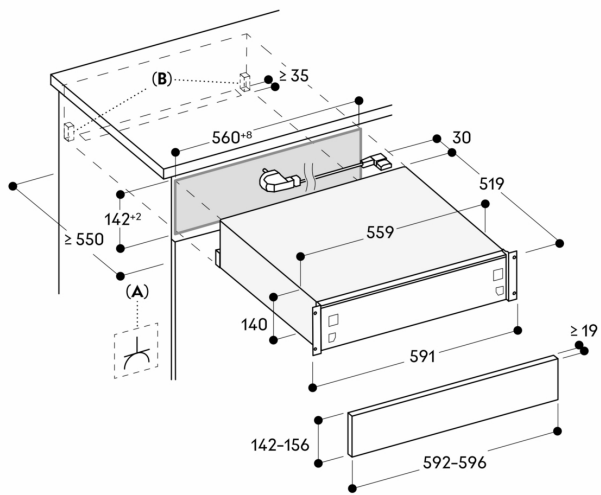

A: Tilgjengelig elektrisk tilkobling

B: Anti-vipp

Mål i mm