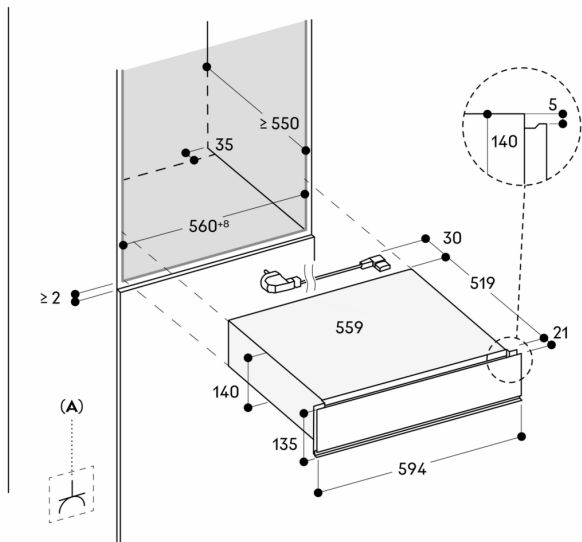

A: Tilgjengelig elektrisk tilkobling
Mål i mm