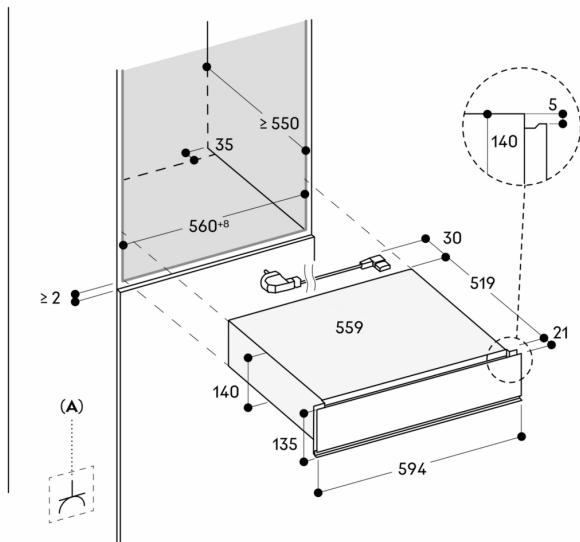

A: Tilgjengelig elektrisk tilkobling
Mål i mm