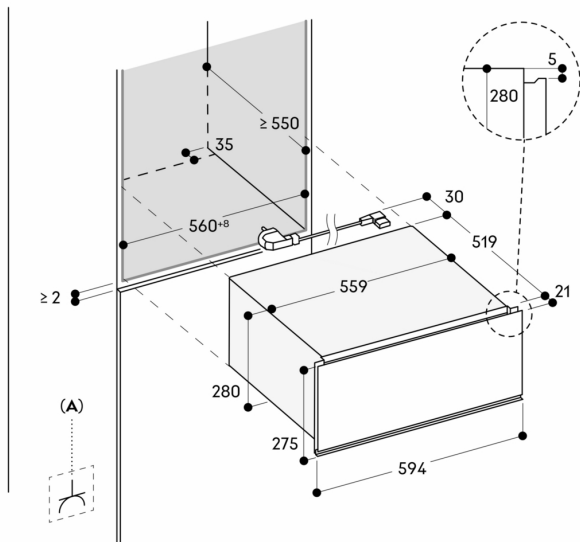

Betjening

Touch-betjening

Utstyr

Nettovolum 52 liter
Ekstra rist skaper et andre nivå og utvider lagringsplassen.
Volumkapasitet: Middagsservise for 12 personer inkludert tallerkener og suppetallerkener med ø 27 cm, ekstra skåler og serveringsfat avhengig av størrelse
Kapasitet maks. 25 kg
Brukbare innvendige mål
B 548 mm x H 232 mm x D 410 mm.
Varmesystem for jevn varmfordeling og stabil temperatur.
Statusdisplay, synlig i glassfronten
Glassbunn laget av sikkerhetsglass

Utvalgte digitale tjenester (Gaggenau Home Connect)

Ytterligere programmer og oppskrifter.
Fjernstyring og overvåking.
Timerfunksjon.

Planleggingsråd

Planlegg nisjen uten bakvegg
Apparatets front stikker 21 mm ut fra møbelkabinettet.
Installasjon direkte over skuffen uten mellomhylle.

Skuffer montert over en oppvaskmaskin krever en egen nisje.
Eluttak kan planlegges bak varmeskuffen

Tilkoblinger

Totaleffekt 0.82 kW
Tilkoblingsledning 1.75 m, med plugg

A: Tilgjengelig elektrisk tilkobling
Mål i mm