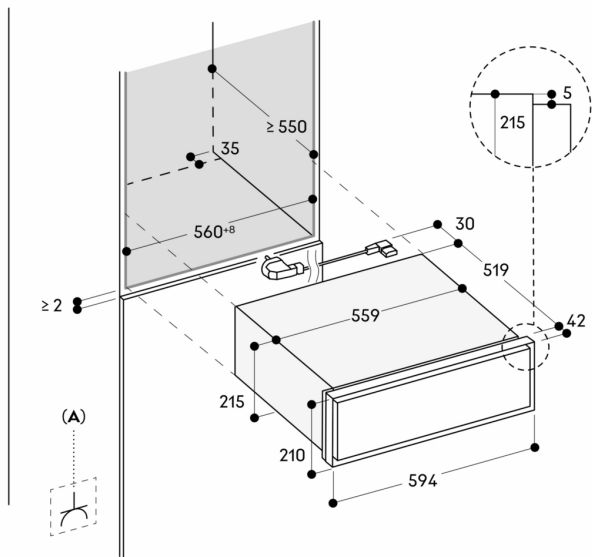

A: Tilgjengelig elektrisk tilkobling

Mål i mm