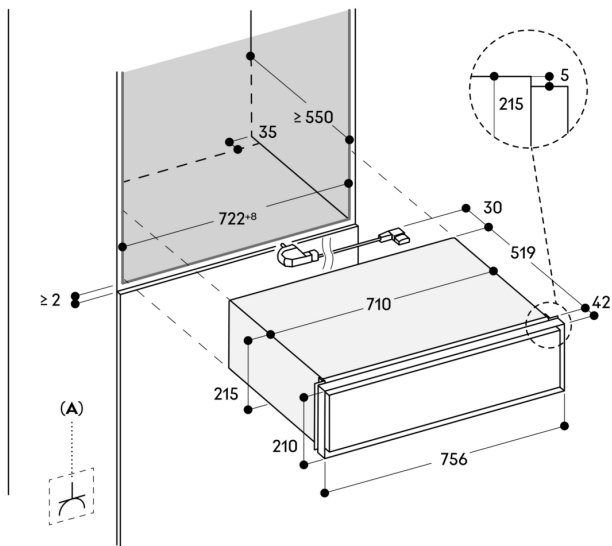

A: Tilgjengelig elektrisk tilkobling

Mål i mm