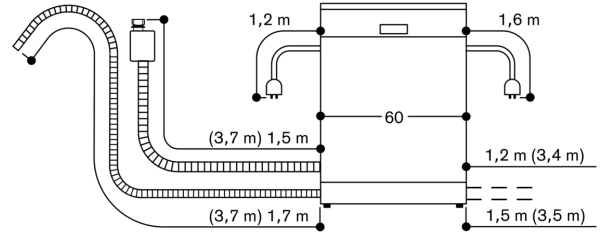

Hvilemodus/tid

Se i bruksanvisningen hvordan man slår av WiFi-modulen

mål i mm

⏏ stikkontakt  
( ) verdier med forlengelsessett

Tilkoblingsmål for en 60 cm bred oppvaskmaskin

( ) Verdier med forlengersett

81,5 cm oppvaskmaskin med fleksibel hengsel