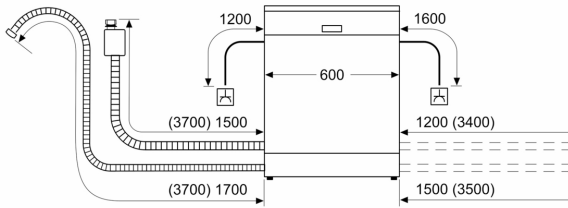

#### Tilkoblinger

Total tilkoblingseffekt 2.0 kW - 2.4 kW.

Elkabel må plugges i

Vanntilkopling med skrutilkopling 3/4"

Kan kobles til varmt eller kaldt vann

Strømforbruk standby/nettverk på 2 W

Tid auto-standby/nettverk 2 min

Hvilemodus/tid

Se i bruksanvisningen hvordan man slår av WiFi-modulen

mål i mm

⏏ stikkontakt  
( ) verdier med forlengelsessett

Tilkoblingsmål for en 60 cm bred oppvaskmaskin

( ) Verdier med forlengersett

81,5 cm oppvaskmaskin med fleksibel hengsel