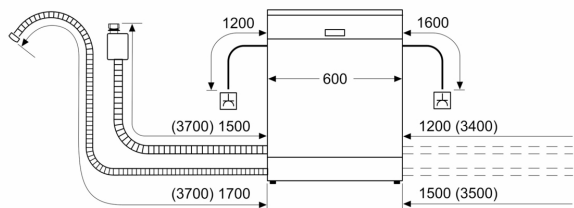

Tilkoblinger

Total tilkoblingseffekt 2.0 kW - 2.4 kW.

Elkabel må plugges i

Vanntilkopling med skrutilkopling 3/4"

Kan kobles til varmt eller kaldt vann

Strømforbruk standby/nettverk på 2 W

Tid auto-standby/nettverk 2 min

Hvilemodus/tid

Se i bruksanvisningen hvordan man slår av WiFi-modulen

mål i mm

⌚ stikkontakt
() verdier med forlengerssett

Tilkoblingsmål for en 60 cm bred oppvaskmaskin

() Verdier med forlengersett

86,5 cm høye oppvaskmaskiner