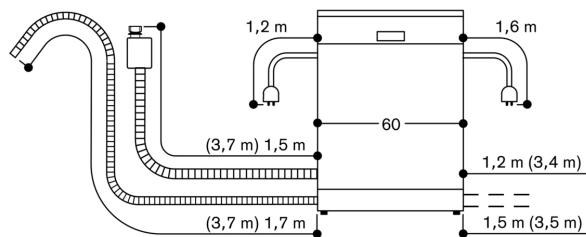

Hvilemodus/tid

Se i bruksanvisningen hvordan man slår av WiFi-modulen

mål i mm

⌚ stikkontakt
() verdier med forlengerssett

Tilkoblingsmål for en 60 cm bred oppvaskmaskin

() Verdier med forlengersett

86,5 cm høye oppvaskmaskiner