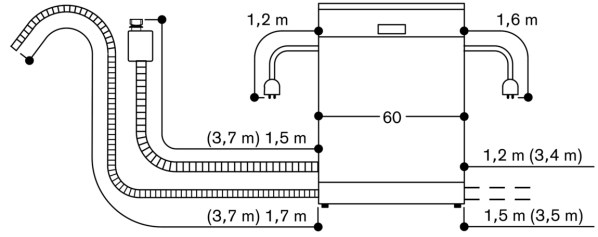

Hvilemodus/tid

Se i bruksanvisningen hvordan man slår av WiFi-modulen

mål i mm

⏏ stikkontakt
() verdier med forlengerssett

Tilkoblingsmål for en 60 cm bred oppvaskmaskin

() Verdier med forlengersett

86,5 cm oppvaskmaskin med fleksibel hengsel