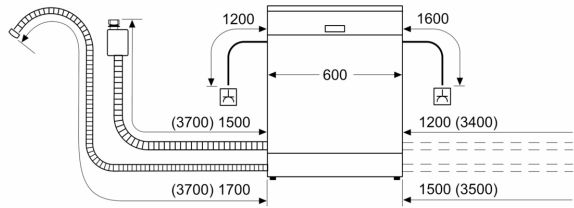

Sokkelutspring 100 mm (se måletegning)

Bakre ben kan stilles inn forfra

Dørvekt inntil 11 kg

Målet på fronten avhenger av sokkelhøyden på kjøkkeninnredningen

Montering og bruk også mulig med møbelhåndtak. Push-to-open-funksjonen fungerer likevel

Tilkoblinger

Total tilkoblingseffekt 2.0 kW - 2.4 kW.

Elkabel må plugges i

Vanntilkopling med skrutilkopling 3/4"

Kan kobles til varmt eller kaldt vann

Strømforbruk standby/nettverk på 2 W

Tid auto-standby/nettverk 2 min

Hvilemodus/tid

Se i bruksanvisningen hvordan man slår av WiFi-modulen

mål i mm

⏏ stikkontakt
() verdier med forlengerssett

Tilkoblingsmål for en 60 cm bred oppvaskmaskin

() Verdier med forlengersett

86,5 cm oppvaskmaskin med fleksibel hengsel