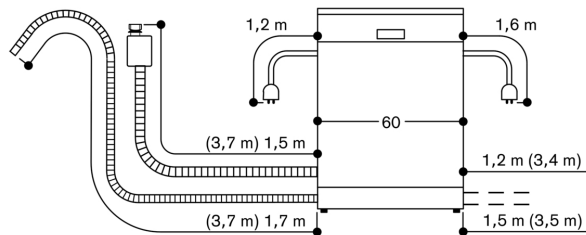

Tilkoblinger

Totaleffekt: 2000-2400 W

Elkabel må plugges i

Vanntilkopling med skrutilkopling 3/4"

Kan kobles til varmt eller kaldt vann

Strømforbruk standby/nettverk på 2 W

DF480101

Tid auto-standby/nettverk 2 min

Se i bruksanvisningen hvordan man slår av
WiFi-modulen

mål i mm

⌘ stikkontakt
() verdier med forlengersett

Tilkoblingsmål for en 60 cm bred oppvaskmaskin

() Verdier med forlengersett

81,5 cm høye oppvaskmaskiner