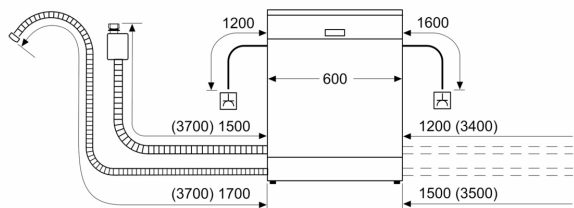

Tilkoblinger

Totaleffekt: 2000-2400 W

Elkabel må plugges i

Vanntilkopling med skrutilkopling 3/4"

Kan kobles til varmt eller kaldt vann

Strømforbruk standby/nettverk på 2 W

DF480101

Tid auto-standby/nettverk 2 min

Se i bruksanvisningen hvordan man slår av
WiFi-modulen

mål i mm

⌘ stikkontakt
() verdier med forlengersett

Tilkoblingsmål for en 60 cm bred oppvaskmaskin

() Verdier med forlengersett

81,5 cm høye oppvaskmaskiner