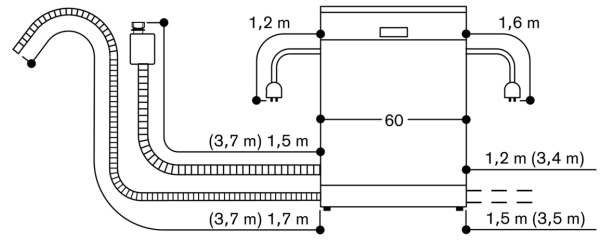

Se i bruksanvisningen hvordan man slår av

WiFi-modulen

mål i mm

⏏ stikkontakt  
( ) verdier med forlengerssett

Tilkoblingsmål for en 60 cm bred oppvaskmaskin

( ) Verdier med forlengersett

81,5 cm oppvaskmaskin med fleksibel hengsel