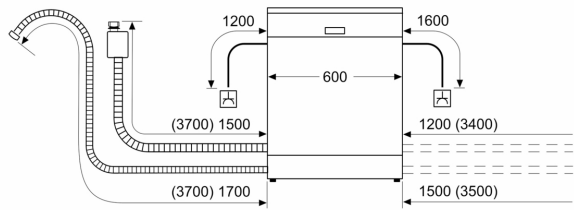

#### Planleggingsråd

Høydejusterbare føtter

Sokkelutspring 100 mm (se måletegning)

Bakre ben kan stilles inn forfra

Dørvekt inntil 11 kg

Målet på fronten avhenger av sokkelhøyden på kjøkkeninnredningen

Montering og bruk også mulig med møbelhåndtak. Push-to-open-funksjonen fungerer likevel

#### Tilkoblinger

Totaleffekt: 2000-2400 W

Elkabel må plugges i

Vanntilkopling med skrutilkopling 3/4"

Kan kobles til varmt eller kaldt vann

Strømforbruk standby/nettverk på 2 W

Tid auto-standby/nettverk 2 min

Se i bruksanvisningen hvordan man slår av

WiFi-modulen

mål i mm

⏏ stikkontakt  
( ) verdier med forlengerssett

Tilkoblingsmål for en 60 cm bred oppvaskmaskin

( ) Verdier med forlengersett

81,5 cm oppvaskmaskin med fleksibel hengsel