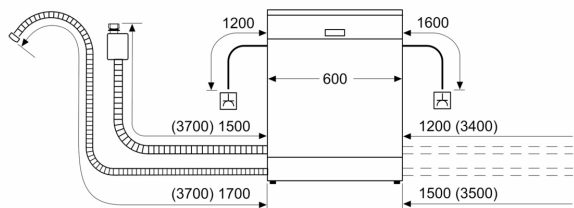

Tilkoblinger

Totaleffekt: 2000-2400 W

Elkabel må plugges i

Vanntilkopling med skrutilkopling 3/4"

Kan kobles til varmt eller kaldt vann

Strømforbruk standby/nettverk på 2 W

DF481101

Tid auto-standby/nettverk 2 min

Se i bruksanvisningen hvordan man slår av
WiFi-modulen

mål i mm

⌘ stikkontakt
() verdier med forlengerssett

Tilkoblingsmål for en 60 cm bred oppvaskmaskin

() Verdier med forlengersett

86,5 cm høye oppvaskmaskiner