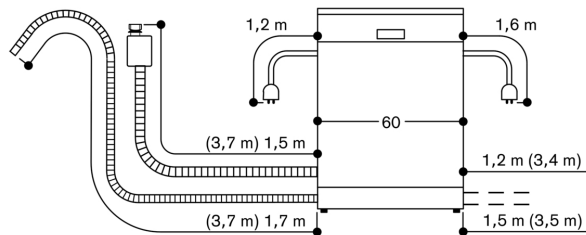

Tilkoblinger

Totaleffekt: 2000-2400 W

Elkabel må plugges i

Vanntilkopling med skrutilkopling 3/4"

Kan kobles til varmt eller kaldt vann

Strømforbruk standby/nettverk på 2 W

DF481101

Tid auto-standby/nettverk 2 min

Se i bruksanvisningen hvordan man slår av
WiFi-modulen

mål i mm

⌘ stikkontakt
() verdier med forlengerssett

Tilkoblingsmål for en 60 cm bred oppvaskmaskin

() Verdier med forlengersett

86,5 cm høye oppvaskmaskiner