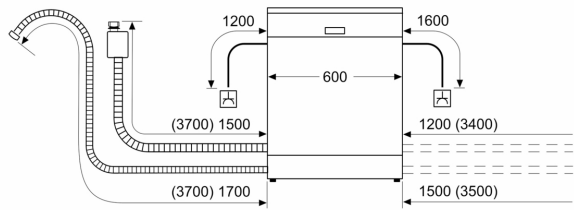

#### Planleggingsråd

Høydejusterbare føtter

Sokkelutspring 100 mm (se måletegning)

Bakre ben kan stilles inn forfra

Dørvekt inntil 11 kg

Målet på fronten avhenger av sokkelhøyden på kjøkkeninnredningen

Montering og bruk også mulig med møbelhåndtak. Push-to-open-funksjonen fungerer likevel

#### Tilkoblinger

Totaleffekt: 2000-2400 W

Elkabel må plugges i

Vanntilkopling med skrutilkopling 3/4"

Kan kobles til varmt eller kaldt vann

Strømforbruk standby/nettverk på 2 W

Tid auto-standby/nettverk 2 min

Se i bruksanvisningen hvordan man slår av WiFi-modulen

mål i mm

⌘ stikkontakt  
 ( ) verdier med forlengerssett

Tilkoblingsmål for en 60 cm bred oppvaskmaskin

( ) Verdier med forlengersett

86,5 cm oppvaskmaskin med fleksibel hengsel