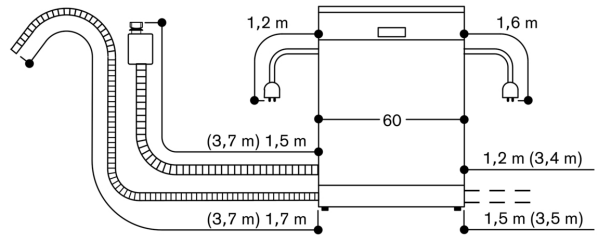

#### Tilkoblinger

Totaleffekt: 2000-2400 W

Elkabel må plugges i

Vanntilkopling med skrutilkopling 3/4"

Kan kobles til varmt eller kaldt vann

Strømforbruk standby/nettverk på 2 W

Tid auto-standby/nettverk 2 min

Se i bruksanvisningen hvordan man slår av WiFi-modulen

mål i mm

⌘ stikkontakt  
 ( ) verdier med forlengerssett

Tilkoblingsmål for en 60 cm bred oppvaskmaskin

( ) Verdier med forlengersett

86,5 cm oppvaskmaskin med fleksibel hengsel