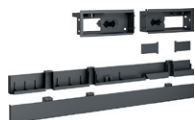

RVA 466 900 1.500 kr
For 89,4 cm bred RVC og RVF

RVA 466 700 1.500 kr
For 76,2 cm bred RVC og RVF

RVA 466 600 1.500 kr
For 61 cm bred RVC og RVF

RVA 466 100 1.500 kr
For 45,7 cm bred RVF

Tilbehør for endring av dørens
åpningsretning.

RVA 466 610 1.500 kr
For 61 cm bred RVW

RVA 466 110 1.500 kr
For 45,7 cm bred RVW

Tilbehør for endring av dørens
åpningsretning.

RVA 420 010 3.200 kr
Dørlås.
For RVW 467 og RVW 417.

RVA 430 000 220 kr
Sett med deksel for skruehull.
8 deler.

RVA 438 040 1.900 kr
Flaskestøtte i solid eik med magnetisk
kobling.

RVA 450 220 310 kr
2 luktfilter med aktivt kull.

RA 425 110 2.900 kr
Håndtak i edelstål for RVY, RVB, RVF,
RVW.
Lengde 1131 mm, med tre fester.
Boreavstand mellom festene 554 mm.

RA 425 910 2.500 kr
Håndtak i edelstål for RVY 497,
RVB 497 og RW 222.
Lengde 810 mm, med to fester.
Boreavstand mellom festene 787 mm.

RA 425 710 2.400 kr
Håndtak i edelstål for RVB 477.
Lengde 658 mm, med to fester.
Boreavstand mellom festene 637 mm.