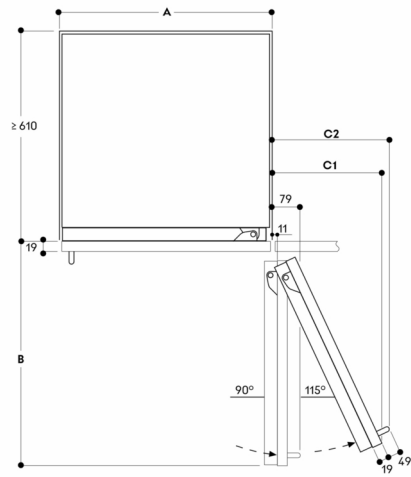

Veggklaring RVB / RVC / RVF / RVW

Nisjebredde

A	B	C1	C2
457	525	235	265
610	677	299	330
762	830	364	395
900	970	420	442

Tegningen er basert på en dorffronttykkelse på 19 mm og en Gaggenau-håndtakshøyde på 49 mm

Mål i mm