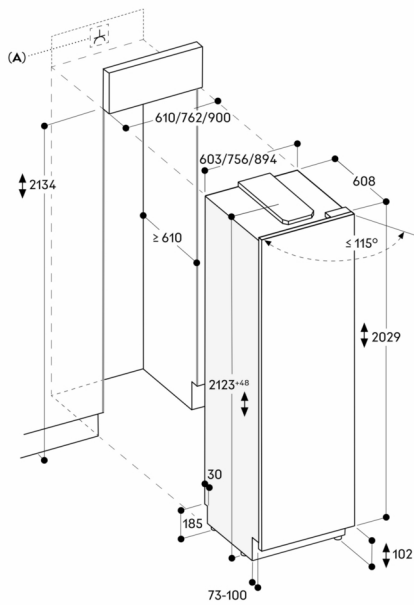

A: Elektrisk tilkobling
Maksimumsmålene for dørfronten er basert på en klaring på 3 mm
Høyden på sokkelen kan reduseres til 50 mm
Mål i mm