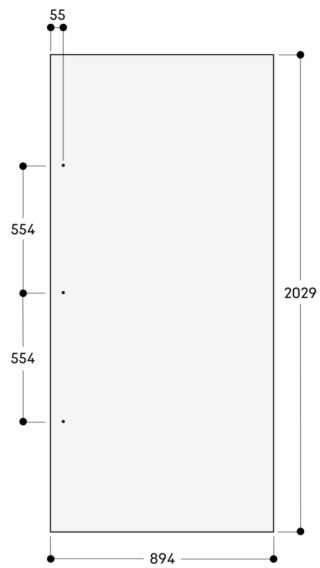

#### Planleggingsråd

Flathengslet

Dør leveres høyrehengslet, kan hengsles om

Døråpningsvinkel 115°, kan låses ved 90°

Maks. vekt på dørrfront 40 kg

#### Tilkoblinger

Totaleffekt 0.300 kW

Elkabel 3.0 m må plugges i

A: Elektrisk tilkobling  
 Maksimumsmålene for dørfronten er basert på en klaring på 3 mm  
 Høyden på sokkelen kan reduseres til 50 mm  
 Mål i mm

Nisjebredde 900 mm

Tykkelse på dørfront er 19 mm  
 Maksimumsmålene for dørfronten er basert på en klaring på 3 mm, basert på en enkeltnisje

Mål i mm

Nisjebredde 900 mm

Tykkelse på dørfront er 19 mm  
 Maksimumsmålene for dørfronten er basert på en klaring på 3 mm, basert på en enkeltnisje