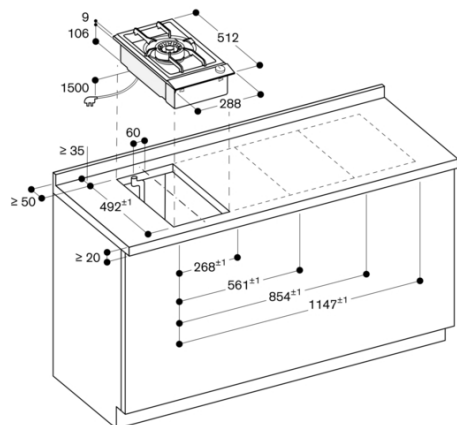

Antall soner/plater som kan brukes samtidig

1

Nisjemål (H x B x D)

106 x 268 x 492

Apparatets bredde

288

Mål (HxBxD)

148x288x512/106x288x512

Emballasjemål (H x B x D)

260x400x600

Nettovekt

10,9

Bruttovekt

12,1

Restvarmeindikator**Plassering av kontrollpanelet**

Foran

Frekvens

60; 50

Inkluderte tilbehør

1 x WOK ring

Strømforbruk og tilkobling

Skapt den 2025-12-17

Side 1

Min. avstand mellom apparatutskjæring og sidevegg 150 mm.

Mål i mm