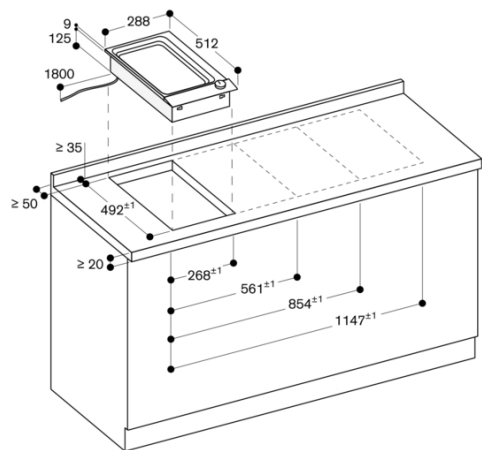

**Kontrolltype**

Elektronisk

**Materiale grill****Nisjemål (H x B x D)**

125 x 268 x 492

**Apparatets bredde**

288

**Mål (HxBxD)**

125x288x512

**Inkluderte tilbehør**

2 x Skrape

**Strømforbruk og tilkobling**

Skapt den 2025-12-17

Side 1

Mål i mm