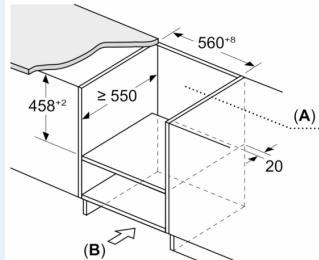

Dimensjoner

- Mål (HxBxD): 454 mm x 594 mm x 570 mm
- Nisjemål (hxwxd): 450 mm - 458 mm x 560 mm-568 mm x 550 mm
- Vi anbefaler å velge komplementære produkter fra IQ500, for å sikre en optimal designkombinasjon av dine integrerte hvitevarer.
- Vennligst se innbyggingsmål i strektegningene.

iQ500, 60 x 45 cm, Sort CM485AGB1B

Måltegninger

Mål i mm

A: Uten bakvegg

B: Plass til ventilasjon i sokkelen $\geq 100 \text{ cm}^2$

Mål i mm

A: Uten bakvegg

B: Plass til ventilasjon i sokkelen $\geq 100 \text{ cm}^2$

Mål i mm

A: Uten bakvegg

B: Plass til ventilasjon i sokkelen $\geq 100 \text{ cm}^2$

Mål i mm