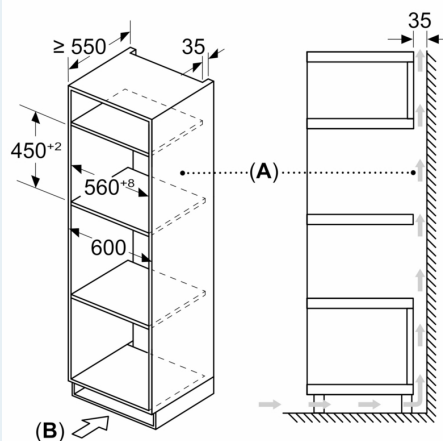

Dimensjoner

- Mål (HxBxD): 454 mm x 594 mm x 570 mm
- Nisjemål (hxwxd): 450 mm - 458 mm x 560 mm-568 mm x 550 mm
- Vi anbefaler å velge komplementære produkter fra IQ500, for å sikre en optimal designkombinasjon av dine integrerte hvitevarer.
- Vennligst se innbyggingsmål i strektegningene.

iQ500, 60 x 45 cm, Sort CM485AGB1B

Måltegninger

Mål i mm

A: Uten bakvegg

B: Plass til ventilasjon i sokkelen $\geq 100 \text{ cm}^2$

Mål i mm

A: Uten bakvegg

B: Plass til ventilasjon i sokkelen $\geq 100 \text{ cm}^2$

Mål i mm

A: Uten bakvegg

B: Plass til ventilasjon i sokkelen $\geq 100 \text{ cm}^2$

Mål i mm