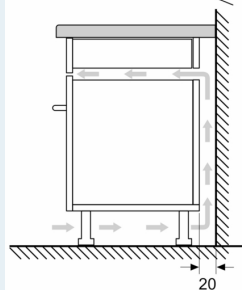

Dimensjoner

- Mål (HxBxD): 454 mm x 594 mm x 570 mm
- Nisjemål (hxwxd): 450 mm - 458 mm x 560 mm-568 mm x 550 mm
- Vi anbefaler å velge komplementære produkter fra IQ500, for å sikre en optimal designkombinasjon av dine integrerte hvitevarer.
- Vennligst se innbyggingsmål i strektegningene.

iQ500, 60 x 45 cm, Sort CM485AGB1B

Måltegninger

Mål i mm

A: Uten bakvegg

B: Plass til ventilasjon i sokkelen $\geq 100 \text{ cm}^2$

Mål i mm

A: Uten bakvegg

B: Plass til ventilasjon i sokkelen $\geq 100 \text{ cm}^2$

Mål i mm

A: Uten bakvegg

B: Plass til ventilasjon i sokkelen $\geq 100 \text{ cm}^2$

Mål i mm