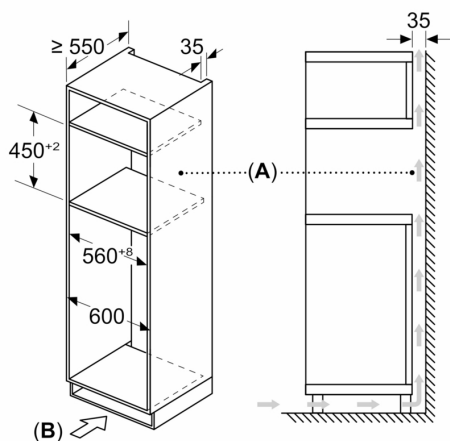

Tilbehør

- 1 x Rist

Miljø og Sikkerhet

- Øvrige sikkerhetsfunksjoner: barnesperre for ovnsfunksjoner, automatisk sikkerhetsutkobling, Dørkontaktbryter
- Innbygd vifte

Tekniske info

- Lengde kabel: 150 cm
- Total tilkoblingsverdi elektr.: 3.35 kW
- Spenning: 230 - 240 V
- egnet for innbygging i et 60 cm bredt høyskap

Dimensjoner

- Mål (HxBxD): 454 mm x 594 mm x 570 mm
- Nisjemål (hxwxd): 450 mm - 458 mm x 560 mm-568 mm x 550 mm
- Vi anbefaler å velge komplementære produkter fra IQ500, for å sikre en optimal designkombinasjon av dine integrerte hvitevarer.
- Vennligst se innbyggingsmål i strektegningene.

iQ500, 60 x 45 cm, Sort CM485AGB1B

Måltegninger

Mål i mm

A: Uten bakvegg

B: Plass til ventilasjon i sokkelen $\geq 100 \text{ cm}^2$

Mål i mm

A: Uten bakvegg

B: Plass til ventilasjon i sokkelen $\geq 100 \text{ cm}^2$